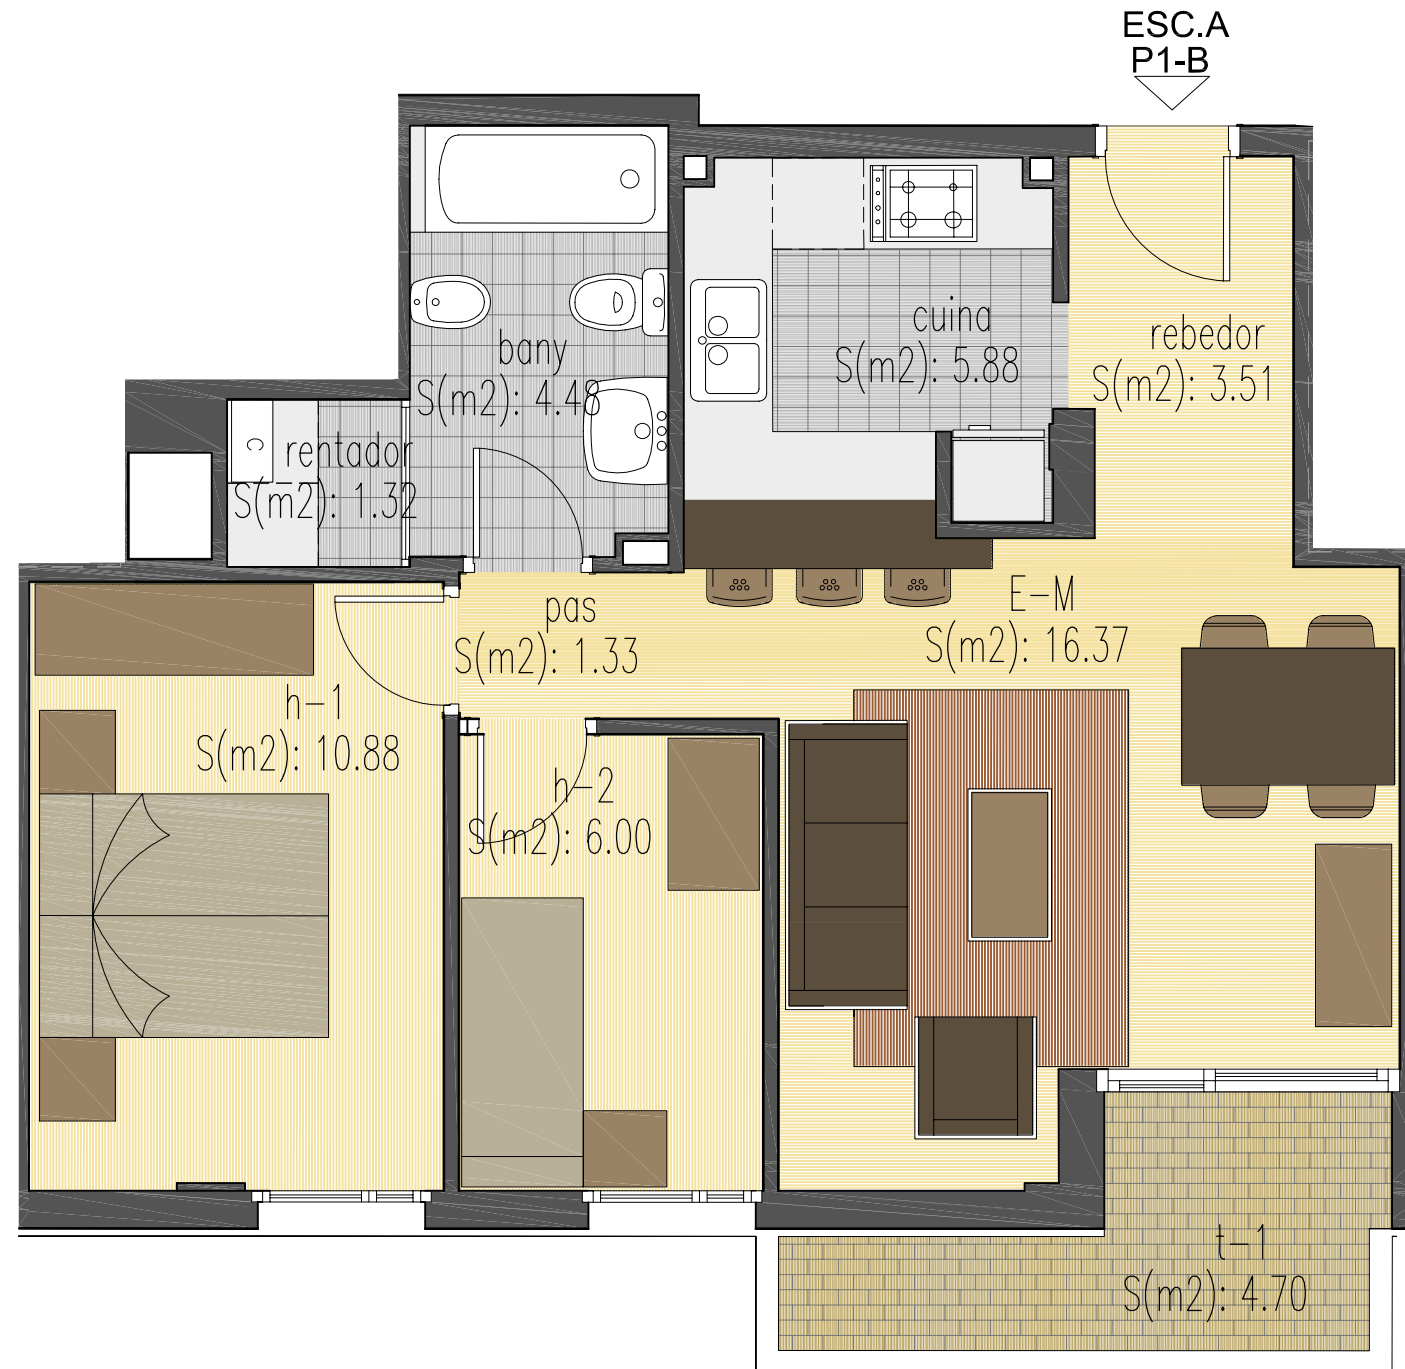

EDIFICI PLURIFAMILIAR AÏLLAT "CAN CASTAÑER" SITUAT AL C/DE LA LLIBERTAT DE BANYOLES

PROMOTOR: PROÏMBASA

PLANTA PRIMERA ESCALA A PORTA B

ESCALA	PLANTA	SUP. ÚTIL (m2)			SUP. CONSTRUÏDA (m2)
		HABITATGE	GARATGE	TERRASSES	
A	PRIMERA A	81.40	--	14.76	106.07
A	PRIMERA B	48.45	--	4.70	61.09
A	PRIMERA C	80.86	--	10.31	103.12
A	PRIMERA D	37.62	--	6.73	48.78
B	PRIMERA A	81.40	--	18.14	105.82
B	PRIMERA B	48.45	--	3.37	60.06
B	PRIMERA C	80.86	--	10.31	103.12
B	PRIMERA D	37.62	--	6.73	48.78