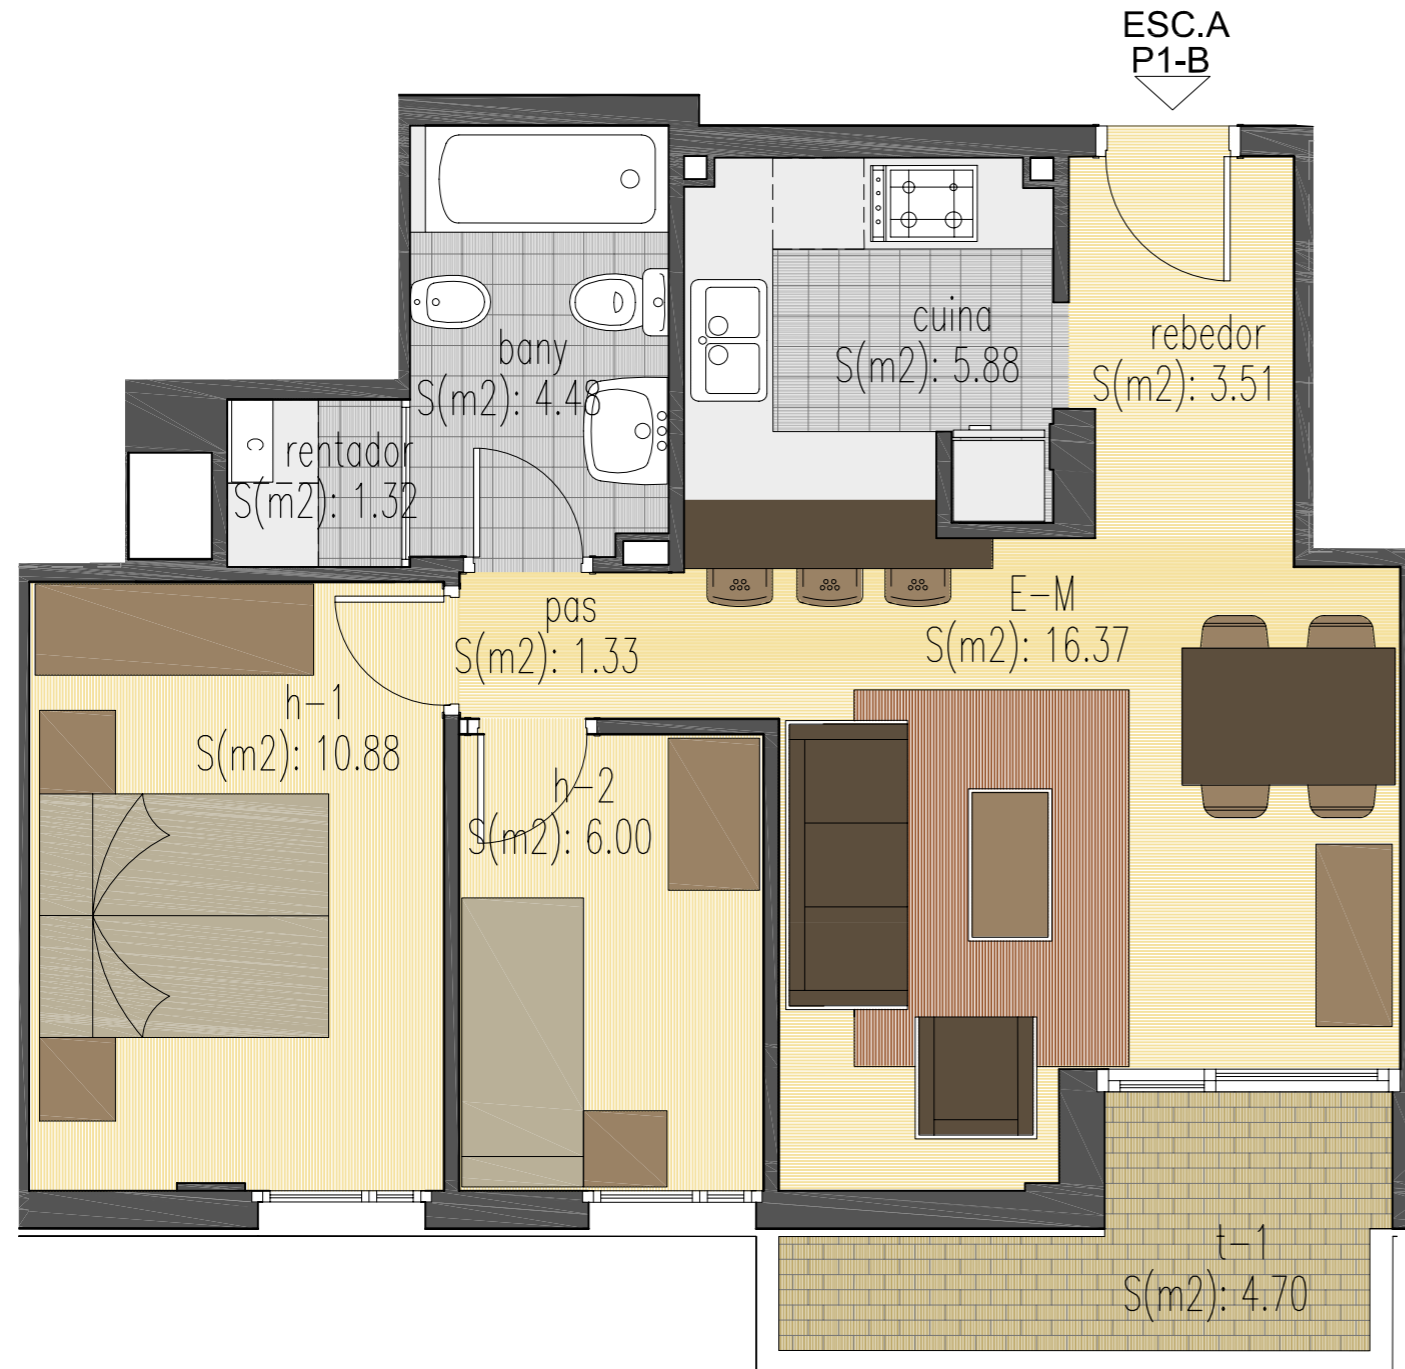

EDIFICI PLURIFAMILIAR AÏLLAT "CAN CASTAÑER" SITUAT AL C/DE LA LLIBERTAT DE BANYOLES

PROMOTOR: PROÏMBASA

PLANTA PRIMERA ESCALA A PORTA B

ESCALA	PLANTA	SUP. ÚTIL (m2)			SUP. CONSTRUIDA (m2)
		HABITATGE	GARATGE	TERRASSES	
A	PRIMERA A	81.40	--	14.76	106.07
A	PRIMERA B	48.45	--	4.70	61.09
A	PRIMERA C	80.86	--	10.31	103.12
A	PRIMERA D	37.62	--	6.73	48.78
B	PRIMERA A	81.40	--	18.14	105.82
B	PRIMERA B	48.45	--	3.37	60.06
B	PRIMERA C	80.86	--	10.31	103.12
B	PRIMERA D	37.62	--	6.73	48.78