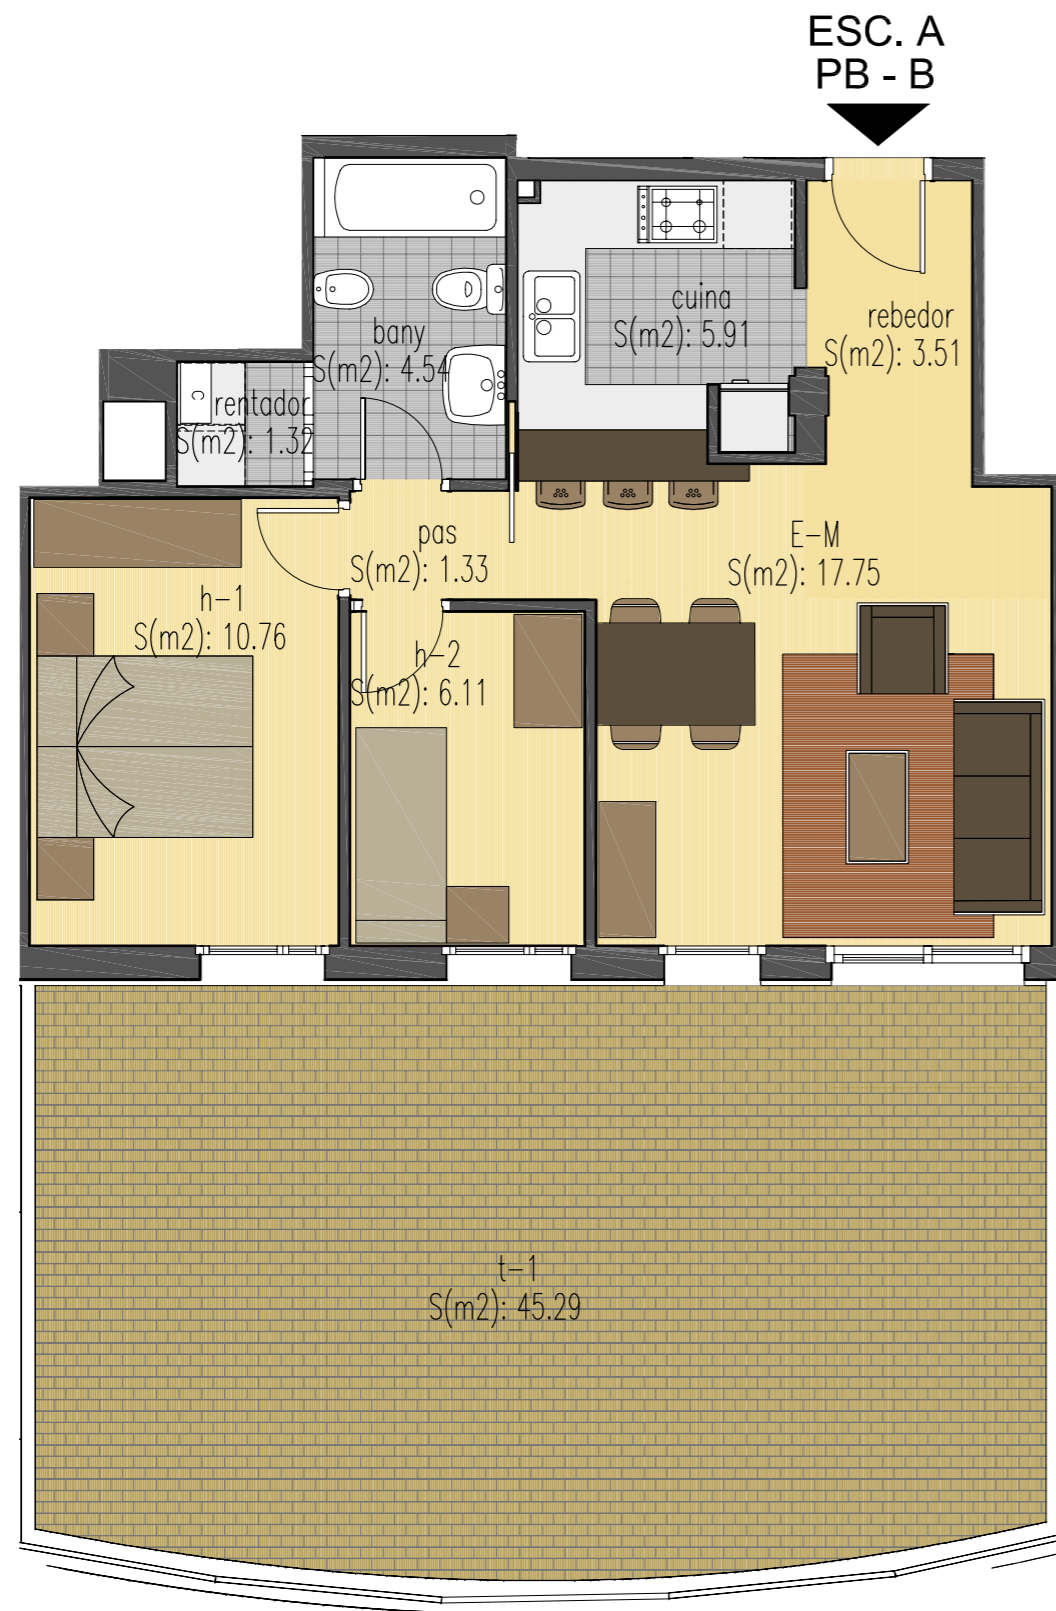

EDIFICI PLURIFAMILIAR AÏLLAT "CAN CASTAÑER" SITUAT AL C/ DE LA LLIBERTAT DE BANYOLES
 PLANTA BAIXA ESCALA A PORTA B
 PROMOTOR: PROÏMBASA

ESCALA	PLANTA	SUP. ÚTIL (m2)			SUP. CONSTRUÏDA (m2)
		HABITATGE	GARATGE	TERRASSES	
A	PORTA A	82.34m2	- -	34.38m2	101.68m2
A	PORTA B	51.23m2	- -	45.29m2	59.22m2
A	PORTA C	96.88m2	- -	30.73m2	119.16m2
B	PORTA A	82.34m2	- -	66.23m2	101.68m2
B	PORTA B	51.23m2	- -	41.25m2	59.22m2
B	PORTA C	96.88m2	- -	25.12m2	119.16m2