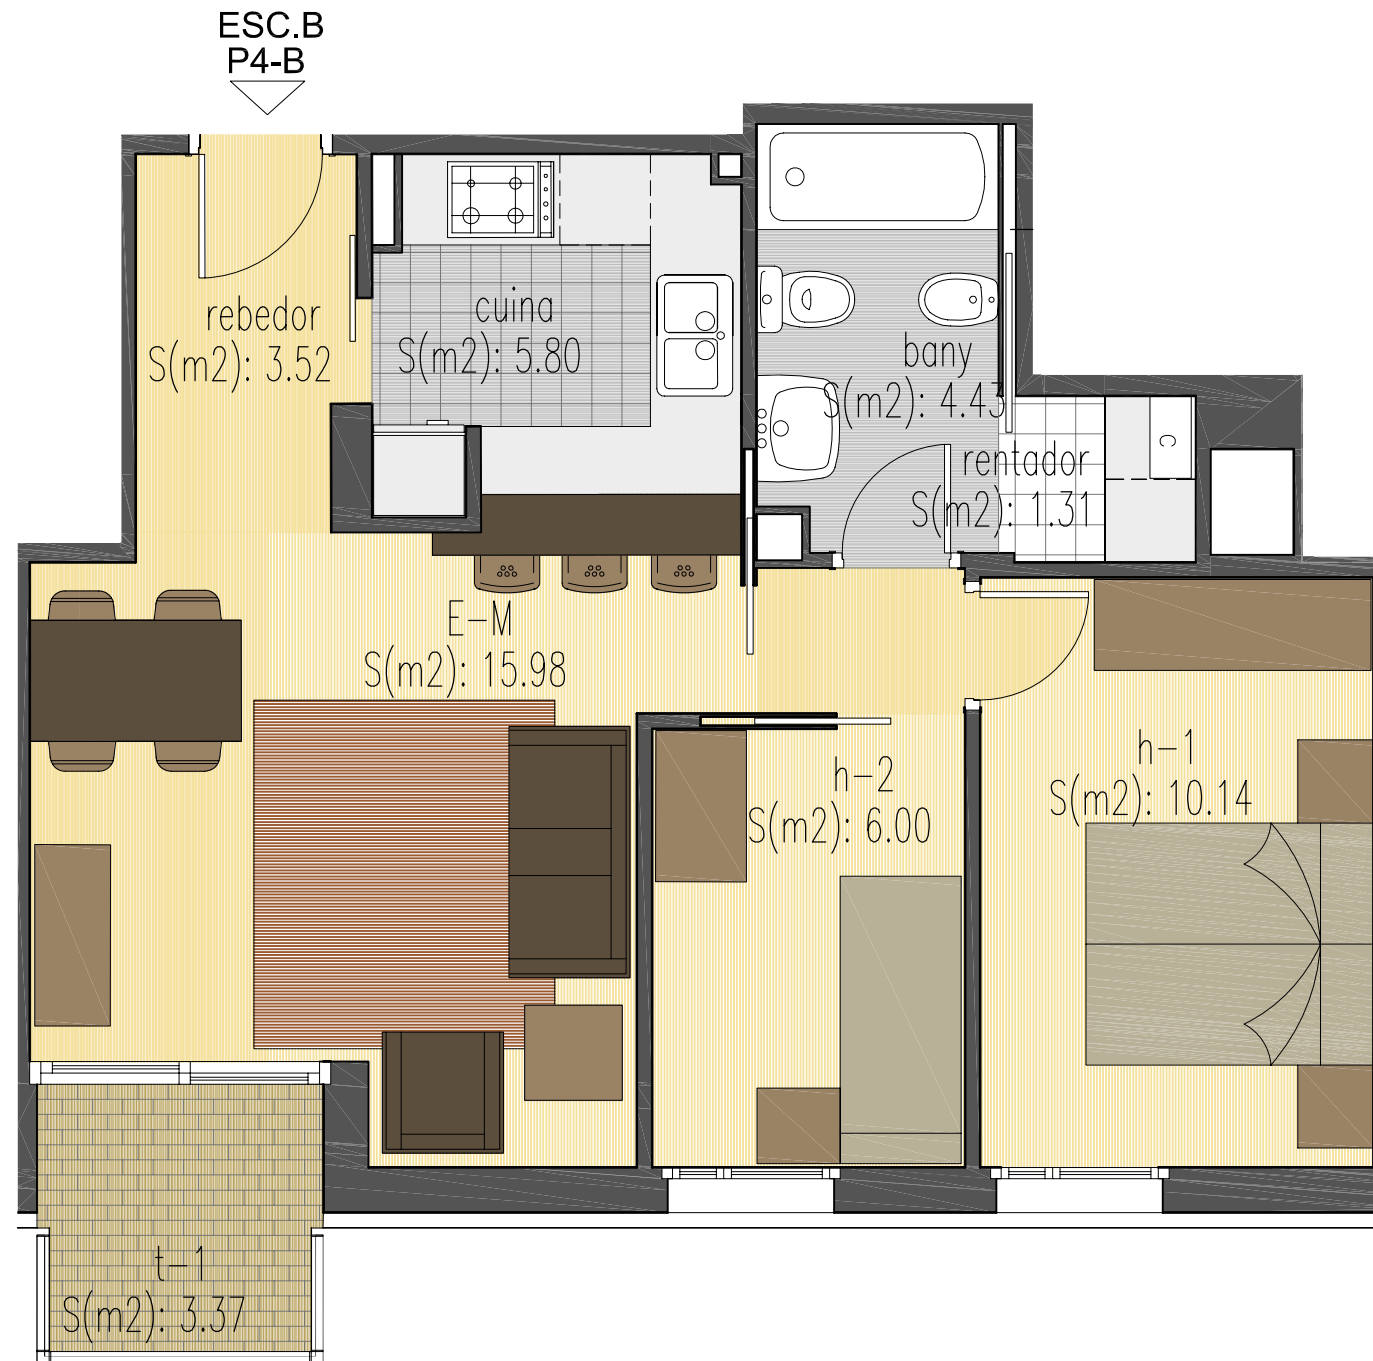

EDIFICI PLURIFAMILIAR AÏLLAT "CAN CASTAÑER" SITUAT AL C/DE LA LLIBERTAT DE BANYOLES
 PROMOTOR: PROIMBASA

PLANTA QUARTA ESCALA B PORTA B

ESCALA	PLANTA	SUP. ÚTIL (m2)			SUP. CONSTRUÏDA (m2)
		HABITATGE	GARATGE	TERRASSES	
A	QUARTA A	79.29	--	15.45	107.19
A	QUARTA B	49.11	--	4.70	61.28
A	QUARTA C	72.29	--	10.31	93.57
A	QUARTA D	45.47	--	6.34	58.33
B	QUARTA A	79.29	--	17.63	106.17
B	QUARTA B	49.11	--	3.37	60.26
B	QUARTA C	72.29	--	10.31	93.57
B	QUARTA D	45.47	--	6.34	58.33