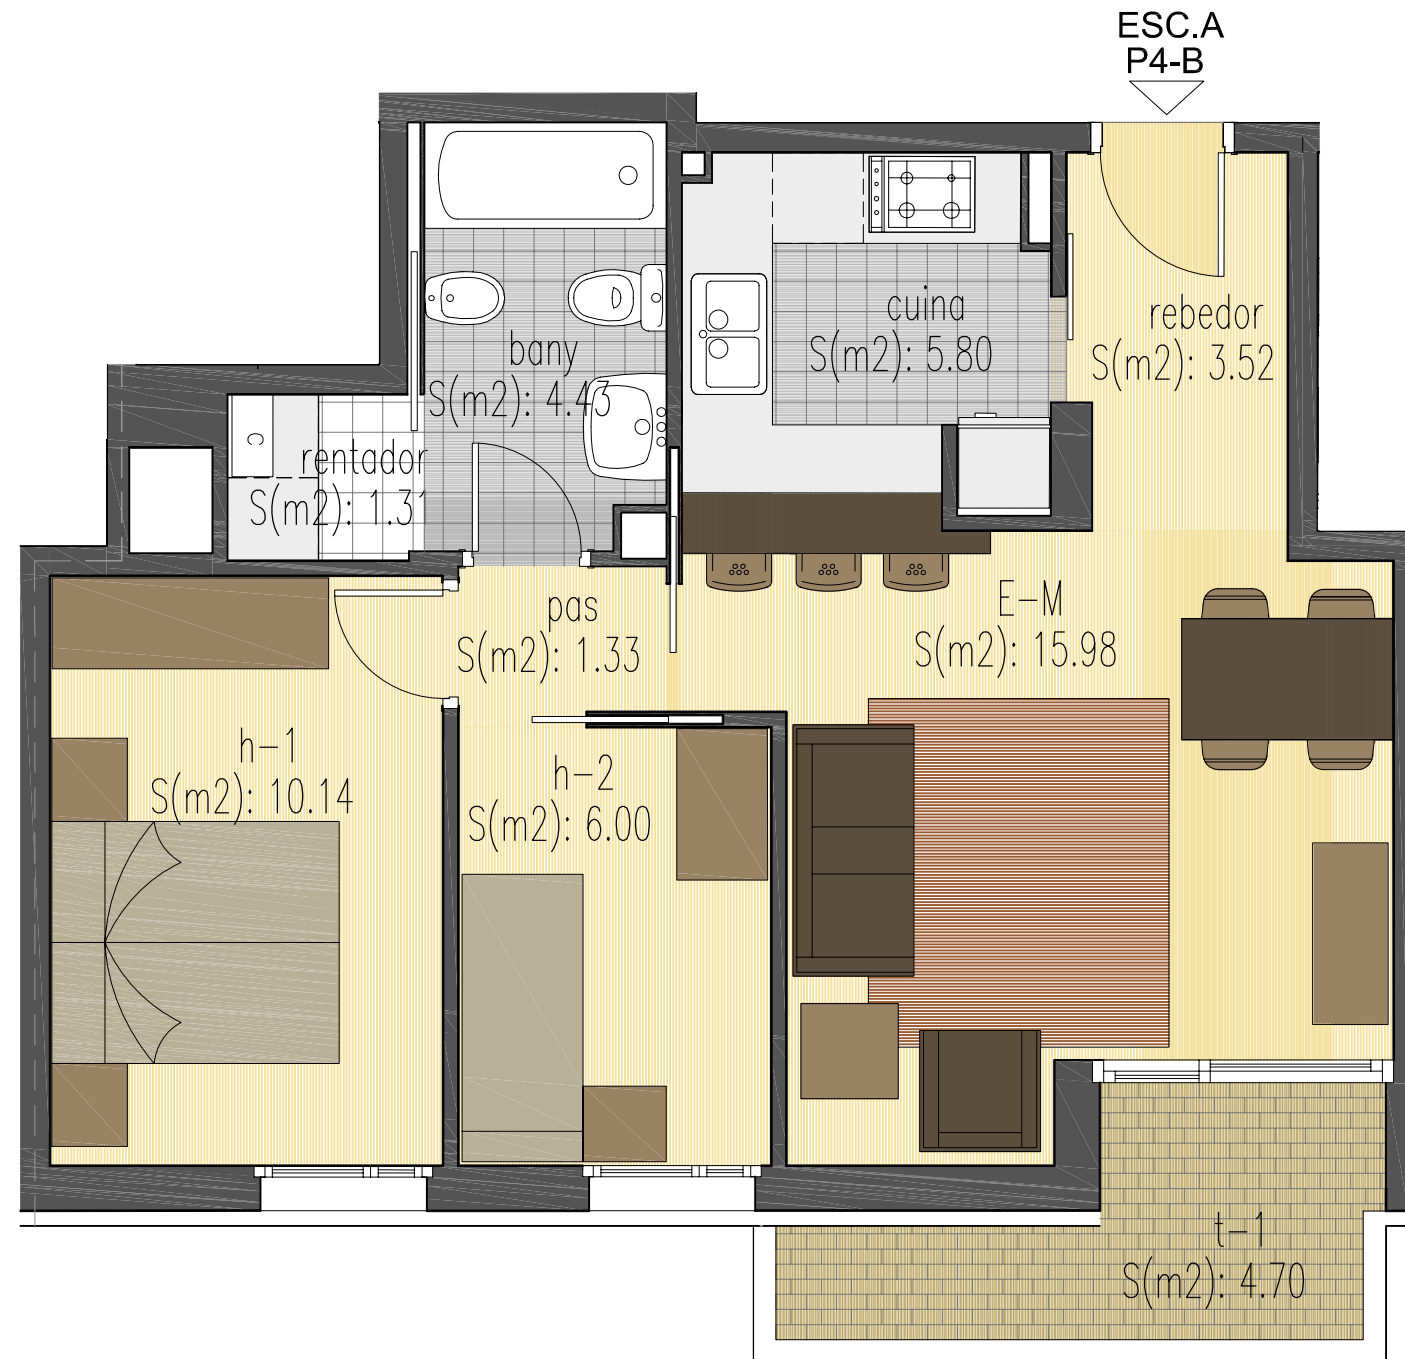

EDIFICI PLURIFAMILIAR AÏLLAT "CAN CASTAÑER" SITUAT AL C/DE LA LLIBERTAT DE BANYOLES
 PROMOTOR: PROIMBASA

PLANTA QUARTA ESCALA A PORTA B

| ESCALA | PLANTA | SUP. ÚTIL (m2) | | | SUP. CONSTRUÏDA (m2) |
|--------|----------|----------------|---------|-----------|----------------------|
| | | HABITATGE | GARATGE | TERRASSES | |
| A | QUARTA A | 79.29 | -- | 15.45 | 107.19 |
| A | QUARTA B | 49.11 | -- | 4.70 | 61.28 |
| A | QUARTA C | 72.29 | -- | 10.31 | 93.57 |
| A | QUARTA D | 45.47 | -- | 6.34 | 58.33 |
| B | QUARTA A | 79.29 | -- | 17.63 | 106.17 |
| B | QUARTA B | 49.11 | -- | 3.37 | 60.26 |
| B | QUARTA C | 72.29 | -- | 10.31 | 93.57 |
| B | QUARTA D | 45.47 | -- | 6.34 | 58.33 |