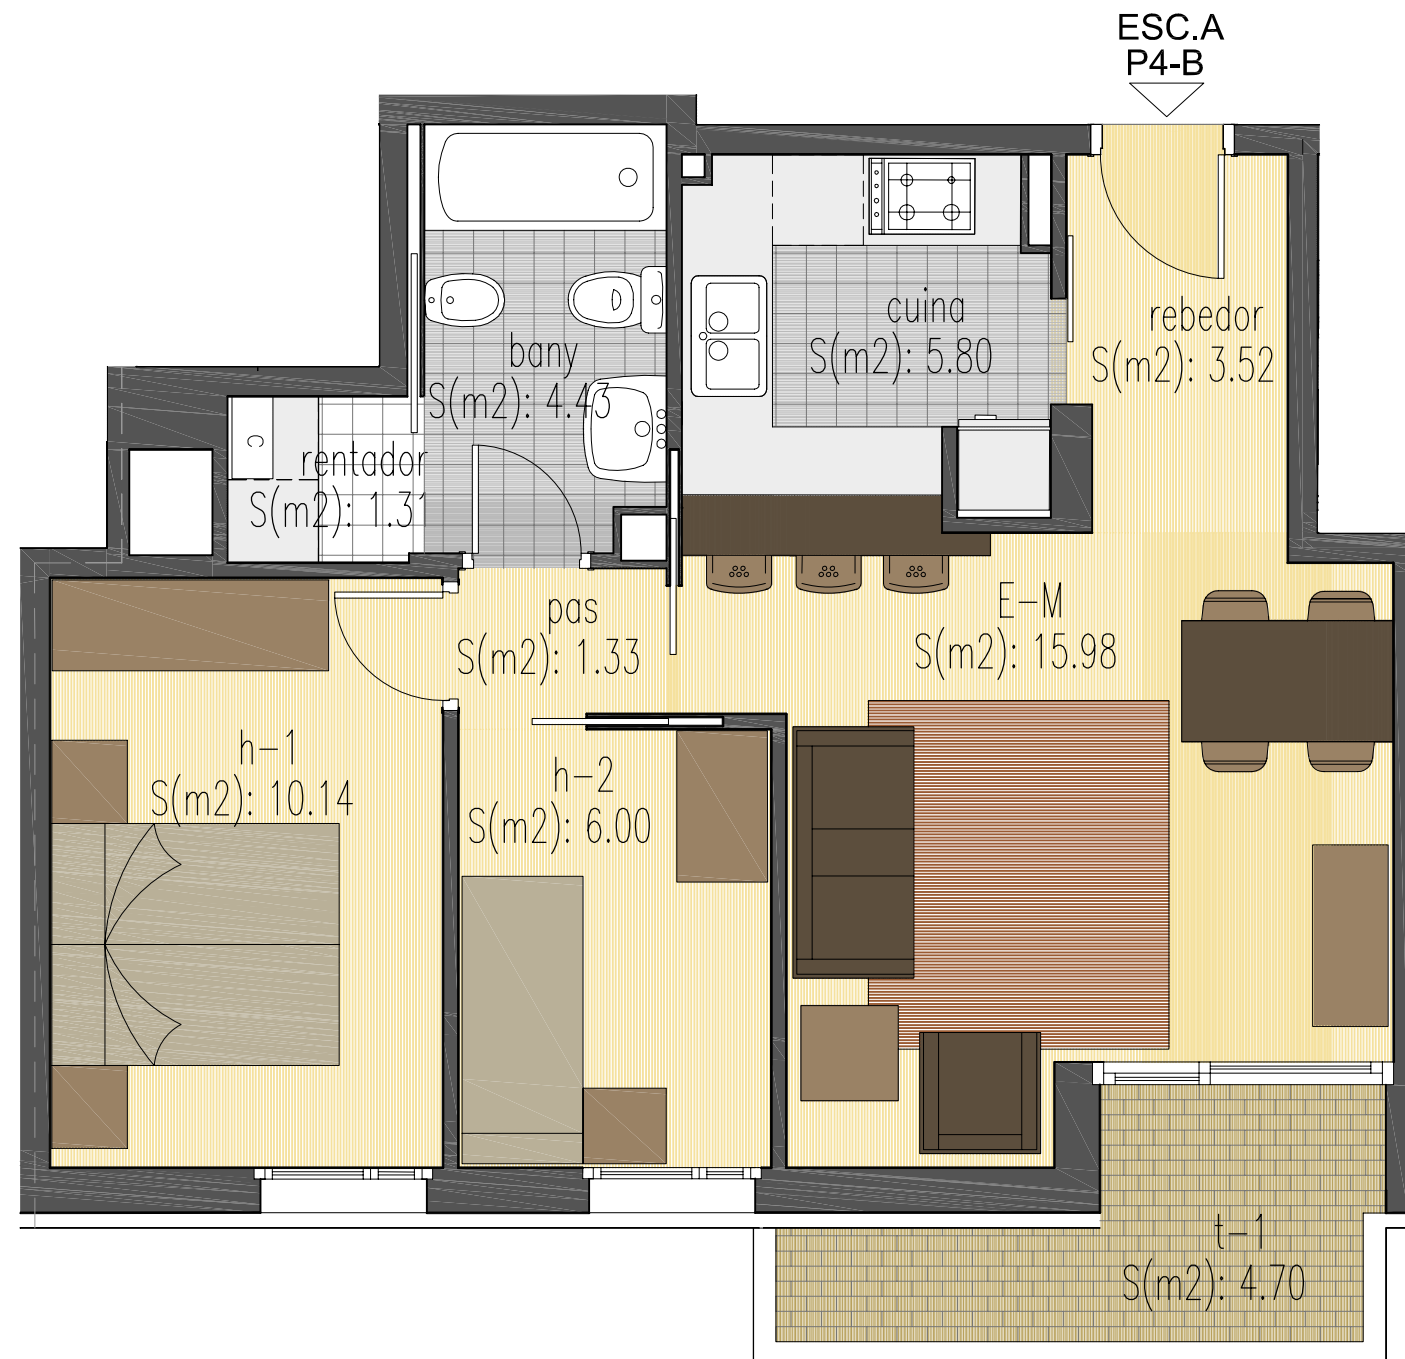

EDIFICI PLURIFAMILIAR AÏLLAT "CAN CASTAÑER" SITUAT AL C/DE LA LLIBERTAT DE BANYOLES  
 PROMOTOR: PROIMBASA

PLANTA QUARTA ESCALA A PORTA B

ESCALA	PLANTA	SUP. ÚTIL (m2)			SUP. CONSTRUÏDA (m2)
		HABITATGE	GARATGE	TERRASSES	
A	QUARTA A	79.29	--	15.45	107.19
A	QUARTA B	49.11	--	4.70	61.28
A	QUARTA C	72.29	--	10.31	93.57
A	QUARTA D	45.47	--	6.34	58.33
B	QUARTA A	79.29	--	17.63	106.17
B	QUARTA B	49.11	--	3.37	60.26
B	QUARTA C	72.29	--	10.31	93.57
B	QUARTA D	45.47	--	6.34	58.33