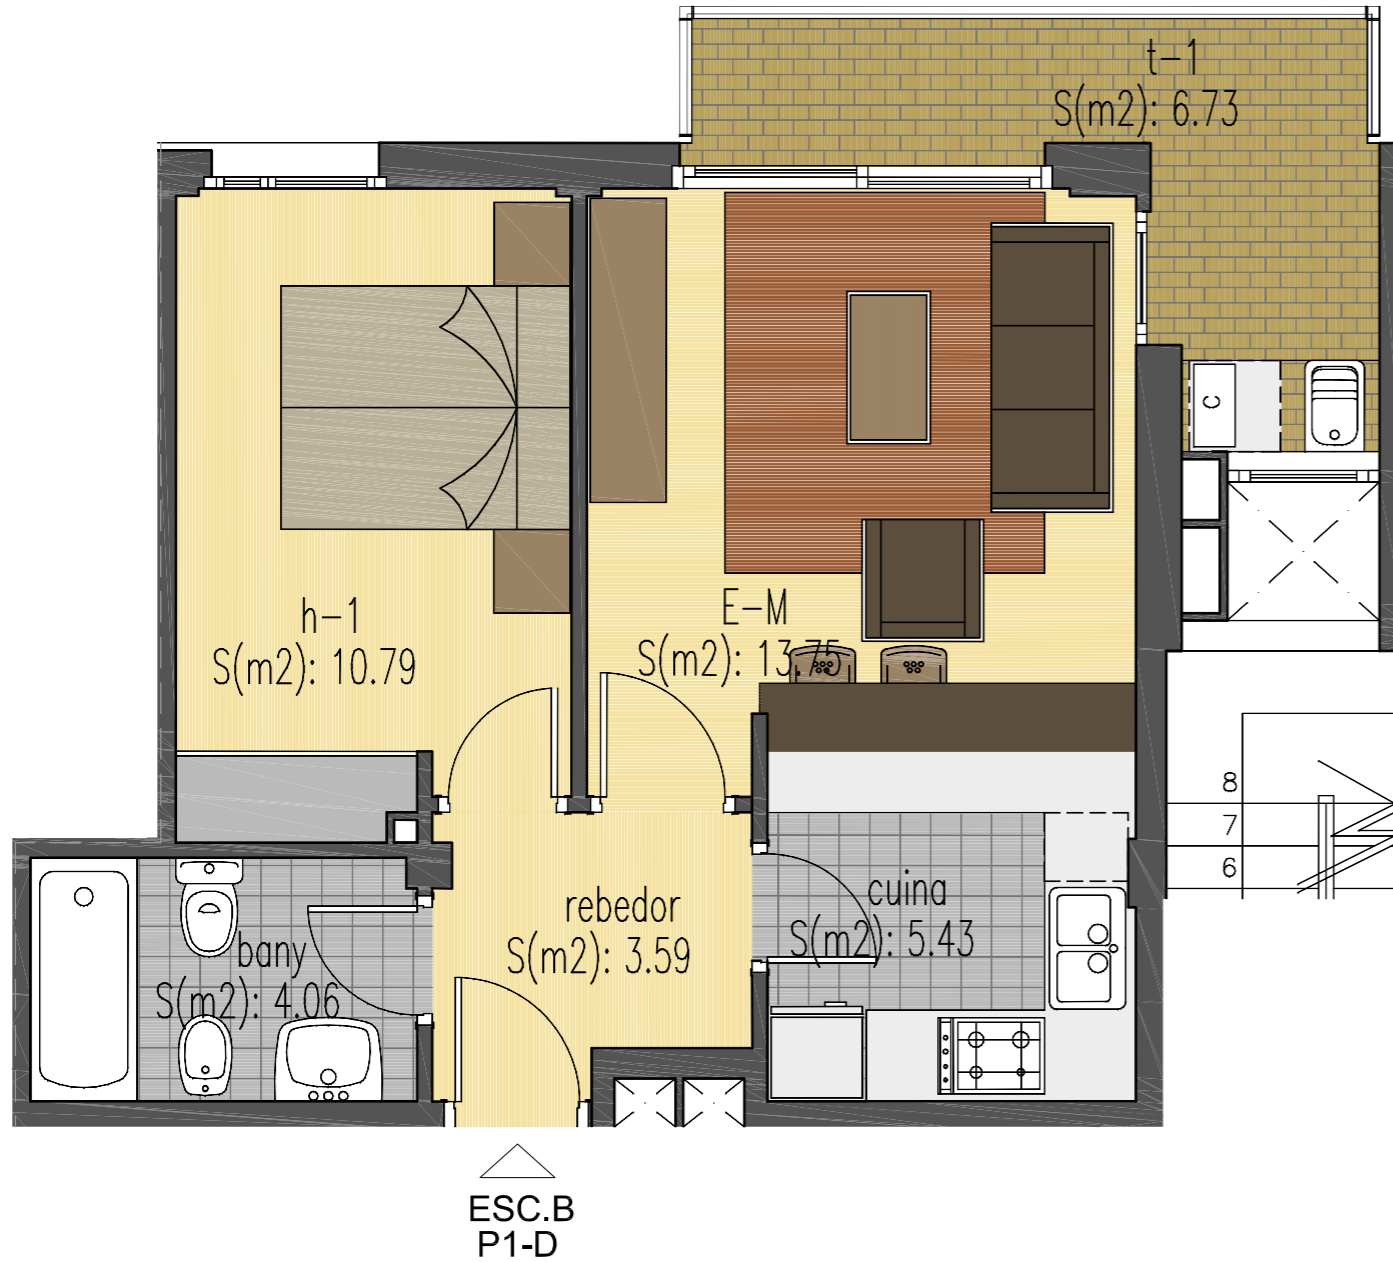

EDIFICI PLURIFAMILIAR AÏLLAT "CAN CASTAÑER" SITUAT AL C/DE LA LLIBERTAT DE BANYOLES

PROMOTOR: PROÏMBASA

PLANTA PRIMERA ESCALA B PORTA D

ESCALA	PLANTA	SUP. ÚTIL (m2)			SUP. CONSTRUÏDA (m2)
		HABITATGE	GARATGE	TERRASSES	
A	PRIMERA A	81.40	--	14.76	106.07
A	PRIMERA B	48.45	--	4.70	61.09
A	PRIMERA C	80.86	--	10.31	103.12
A	PRIMERA D	37.62	--	6.73	48.78
B	PRIMERA A	81.40	--	18.14	105.82
B	PRIMERA B	48.45	--	3.37	60.06
B	PRIMERA C	80.86	--	10.31	103.12
B	PRIMERA D	37.62	--	6.73	48.78