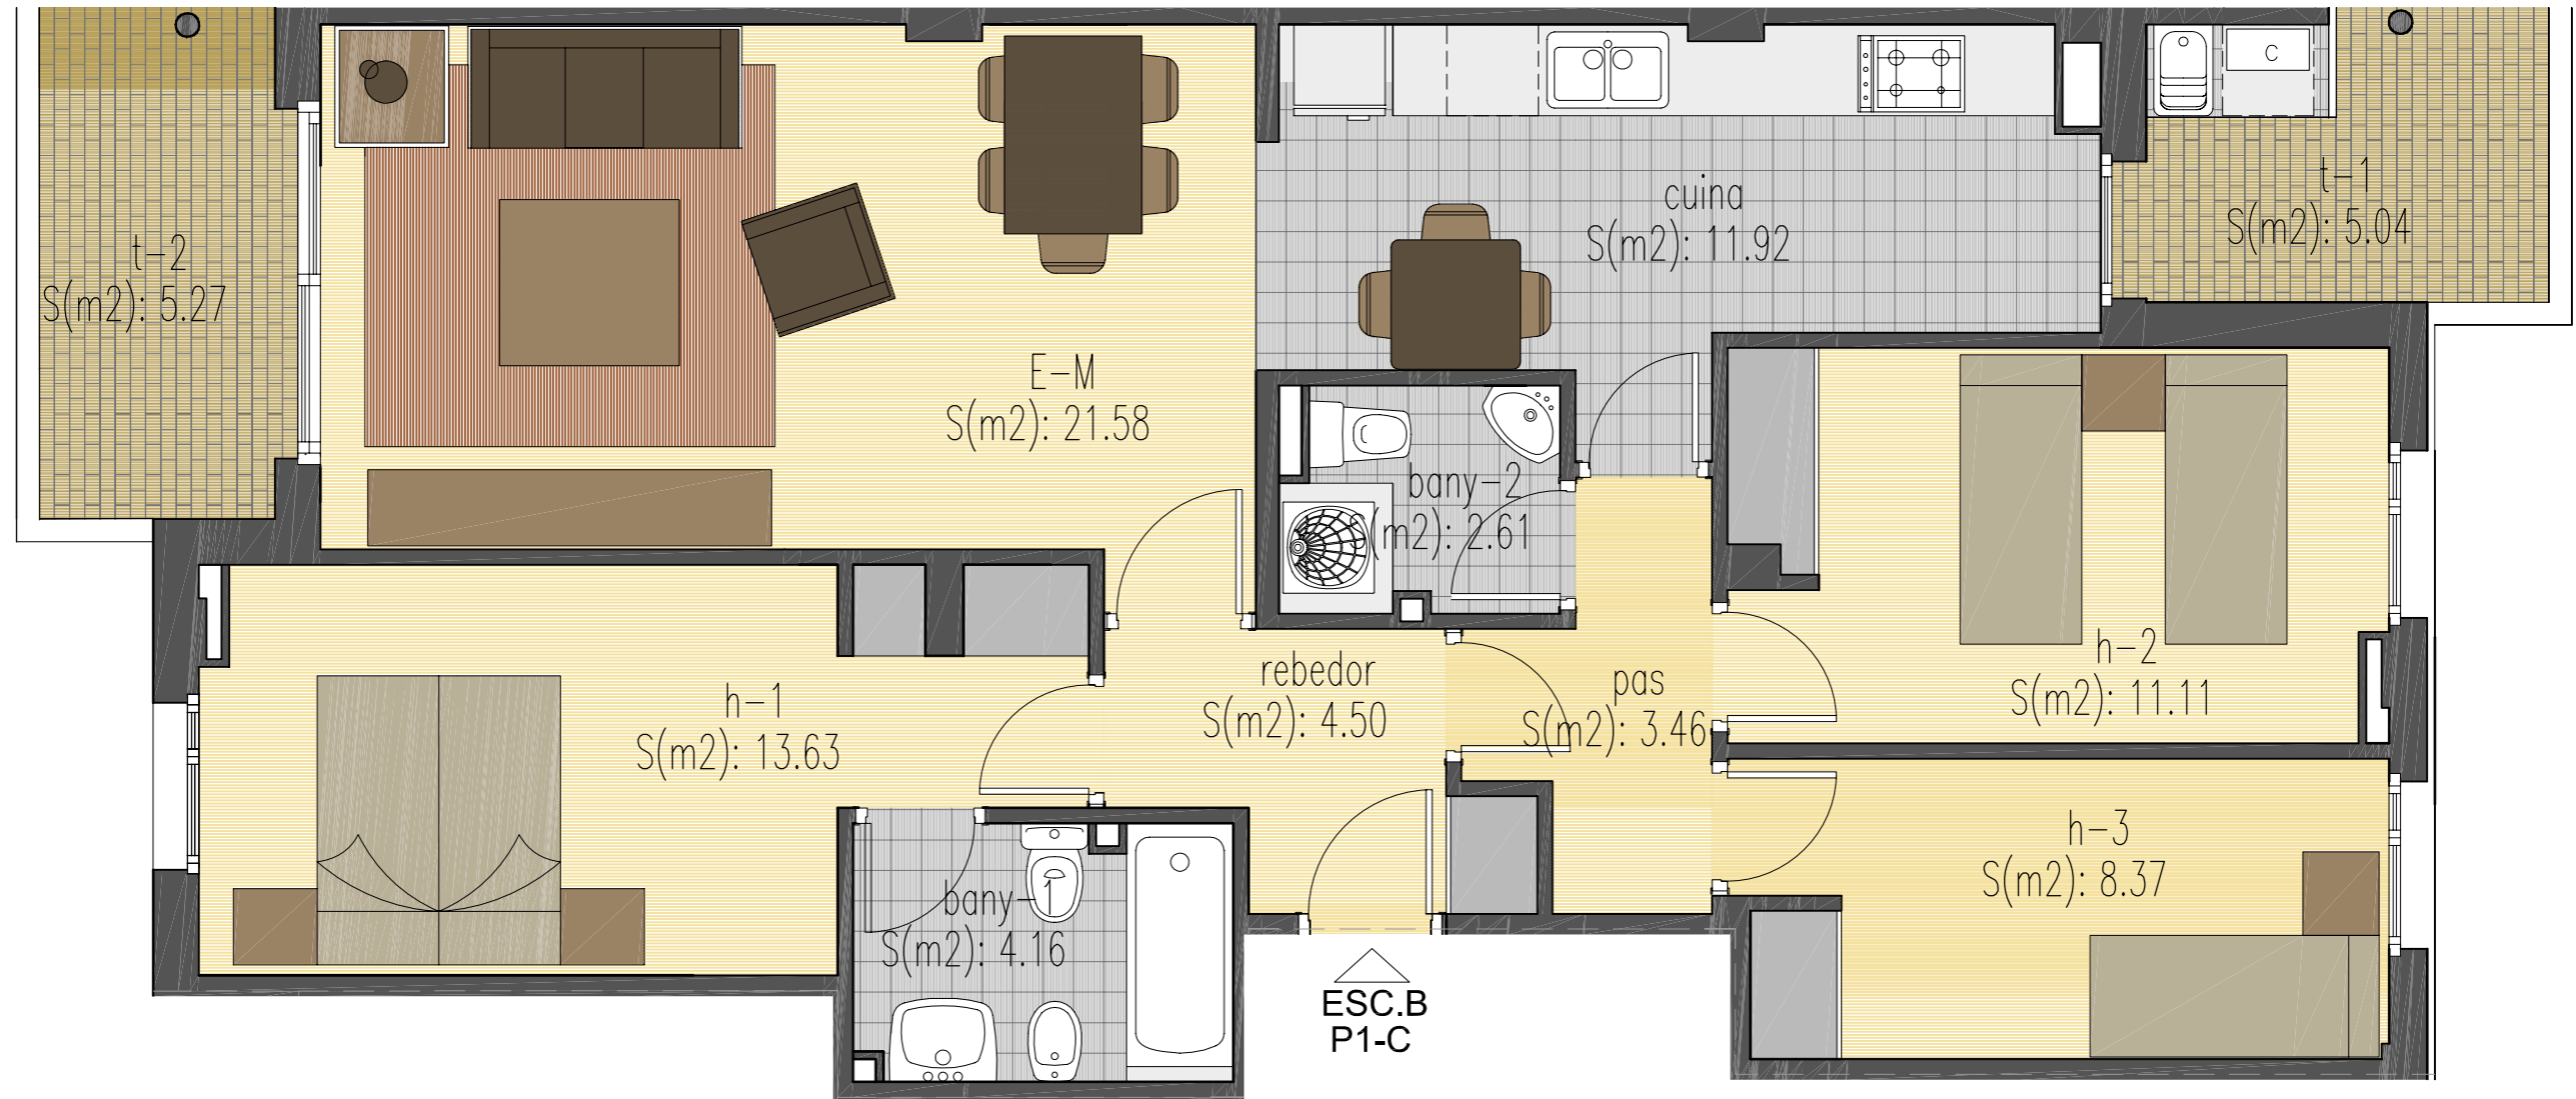

EDIFICI PLURIFAMILIAR AÏLLAT "CAN CASTAÑER" SITUAT AL C/DE LA LLIBERTAT DE BANYOLES

PROMOTOR: PROÏMBASA

PLANTA PRIMERA ESCALA B PORTA C

ESCALA	PLANTA	SUP. ÚTIL (m2)			SUP. CONSTRUÏDA (m2)
		HABITATGE	GARATGE	TERRASSES	
A	PRIMERA A	81.40	--	14.76	106.07
A	PRIMERA B	48.45	--	4.70	61.09
A	PRIMERA C	80.86	--	10.31	103.12
A	PRIMERA D	37.62	--	6.73	48.78
B	PRIMERA A	81.40	--	18.14	105.82
B	PRIMERA B	48.45	--	3.37	60.06
B	PRIMERA C	80.86	--	10.31	103.12
B	PRIMERA D	37.62	--	6.73	48.78