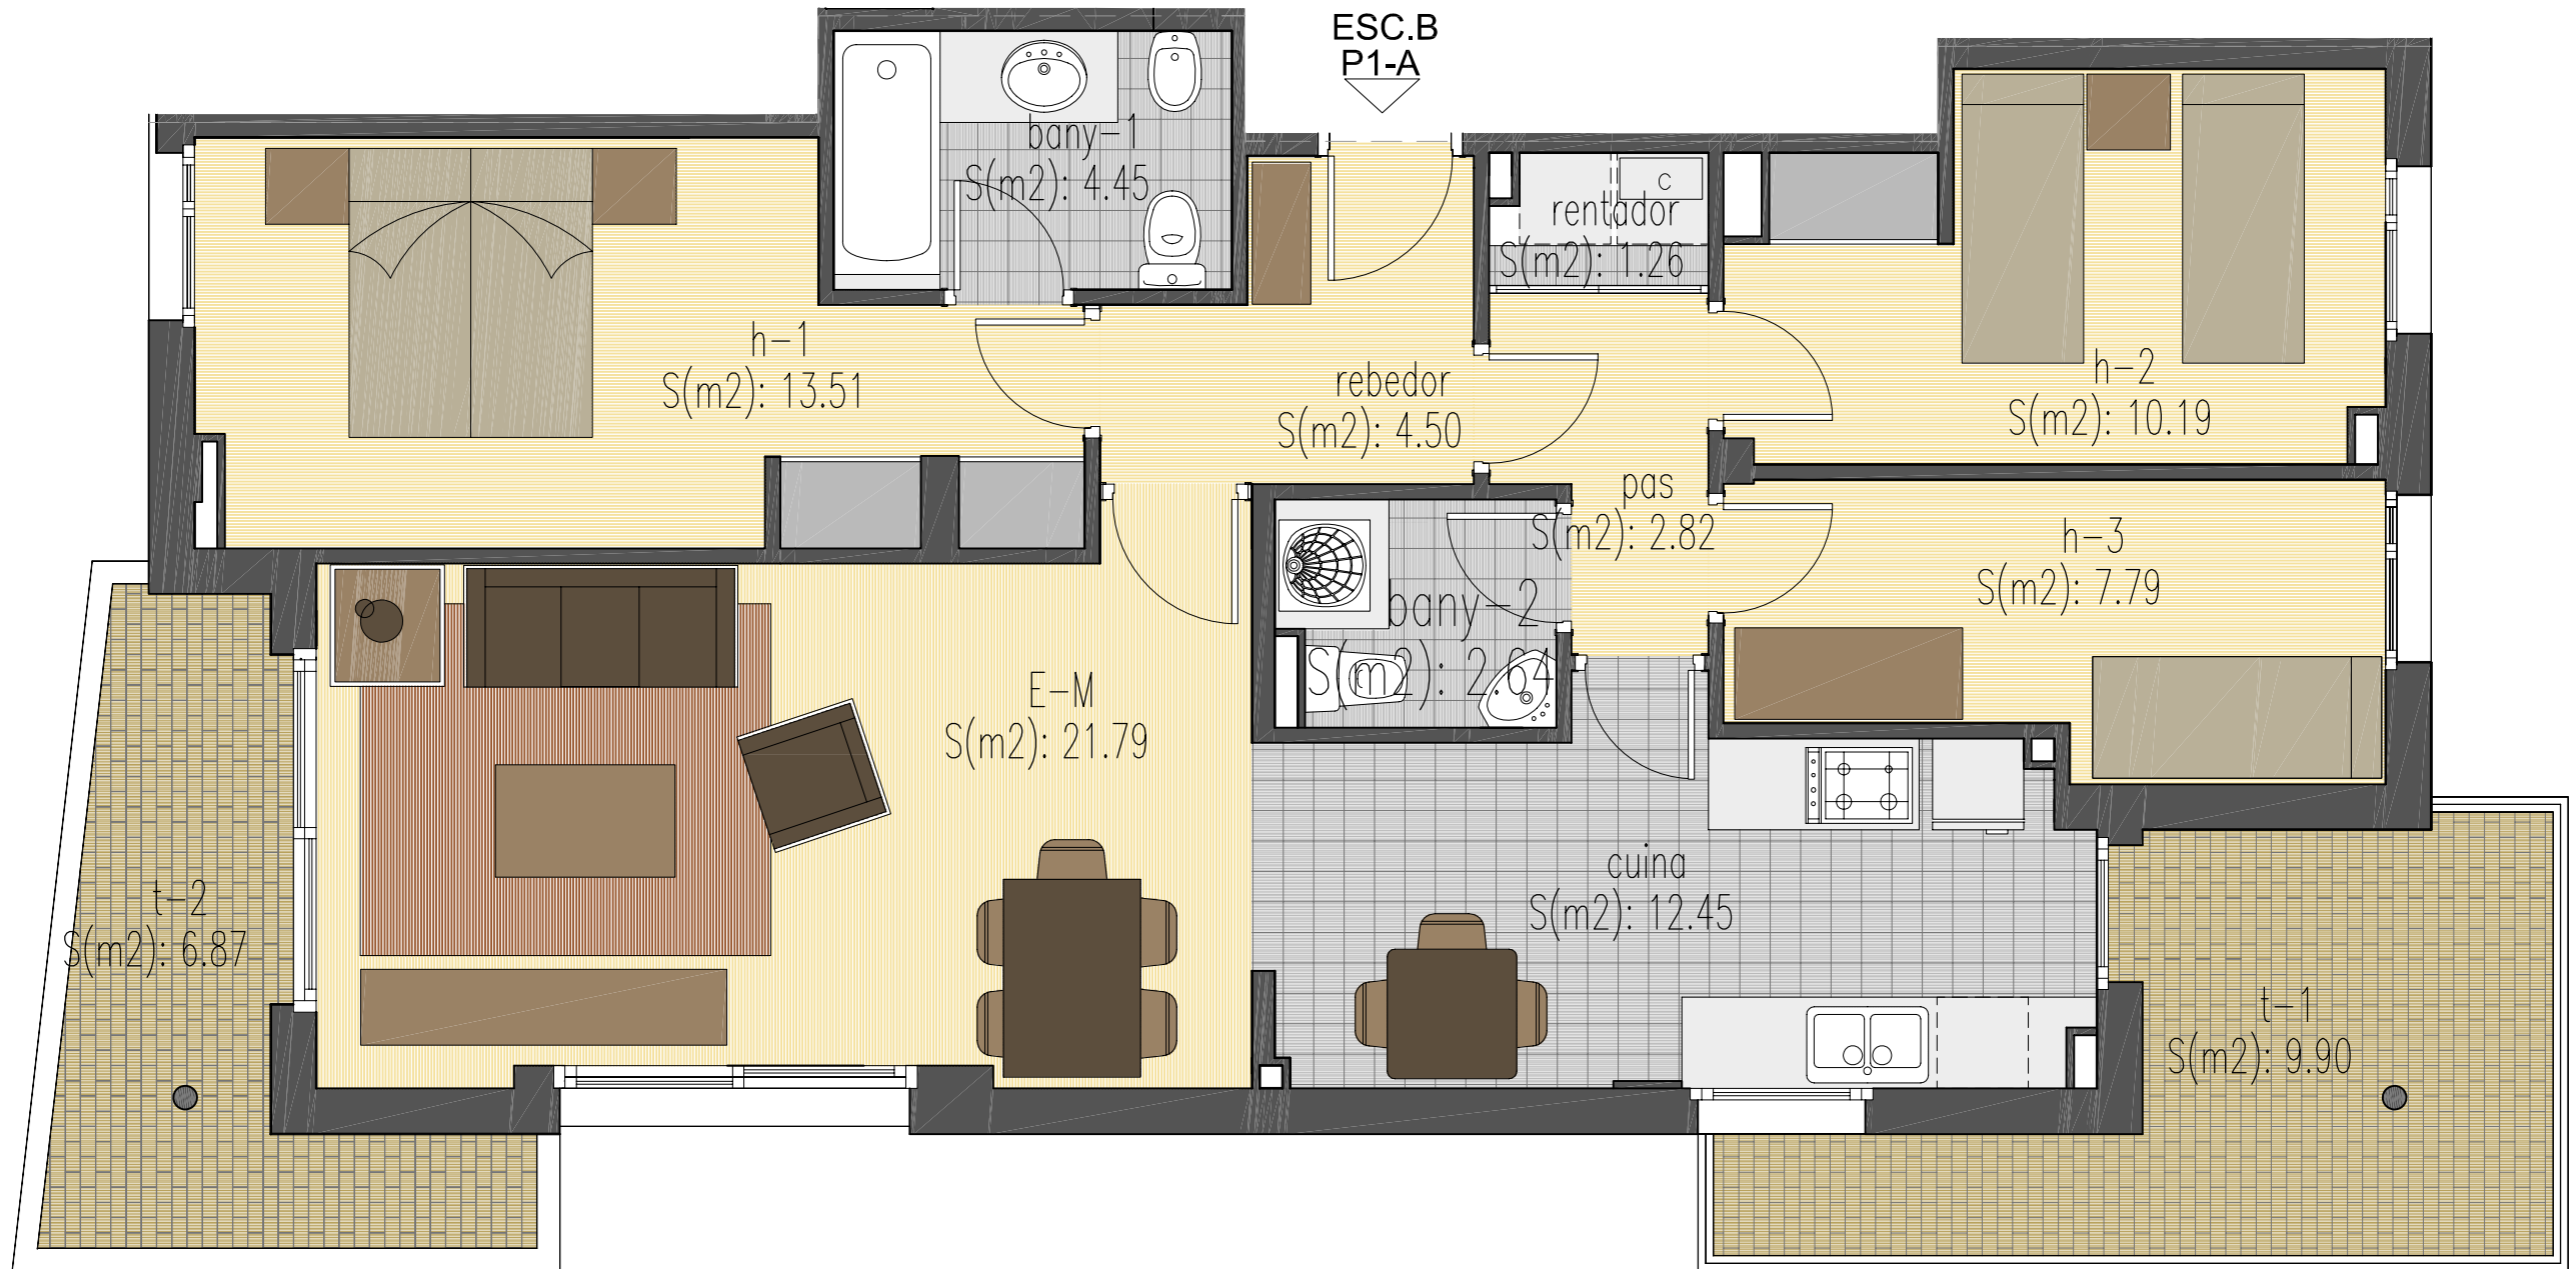

EDIFICI PLURIFAMILIAR AÏLLAT "CAN CASTAÑER" SITUAT AL C/DE LA LLIBERTAT DE BANYOLES
 PROMOTOR: PROÏMBASA

PLANTA PRIMERA ESCALA B PORTA A

ESCALA	PLANTA	SUP. ÚTIL (m2)			SUP. CONSTRUÏDA (m2)
		HABITATGE	GARATGE	TERRASSES	
A	PRIMERA A	81.40	--	14.76	106.07
A	PRIMERA B	48.45	--	4.70	61.09
A	PRIMERA C	80.86	--	10.31	103.12
A	PRIMERA D	37.62	--	6.73	48.78
B	PRIMERA A	81.40	--	18.14	105.82
B	PRIMERA B	48.45	--	3.37	60.06
B	PRIMERA C	80.86	--	10.31	103.12
B	PRIMERA D	37.62	--	6.73	48.78