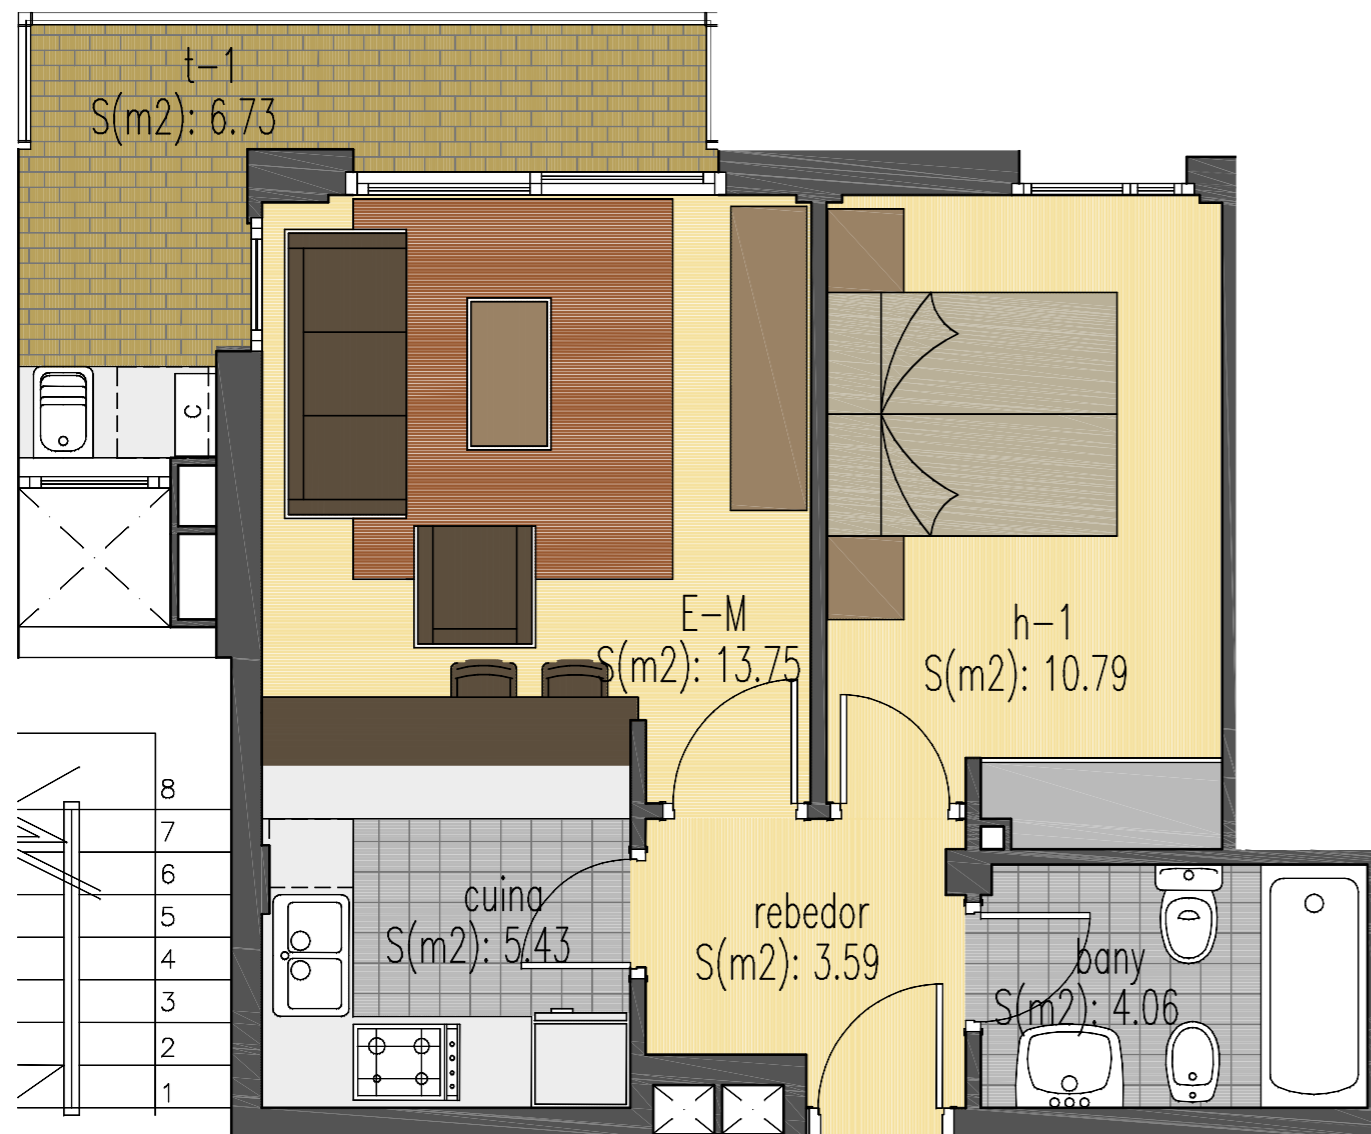

EDIFICI PLURIFAMILIAR AÏLLAT "CAN CASTAÑER" SITUAT AL C/DE LA LLIBERTAT DE BANYOLES

PROMOTOR: PROÏMBASA

PLANTA PRIMERA ESCALA A PORTA D

ESC.A
P1-D

ESCALA	PLANTA	SUP. ÚTIL (m2)			SUP. CONSTRUÏDA (m2)
		HABITATGE	GARATGE	TERRASSES	
A	PRIMERA A	81.40	--	14.76	106.07
A	PRIMERA B	48.45	--	4.70	61.09
A	PRIMERA C	80.86	--	10.31	103.12
A	PRIMERA D	37.62	--	6.73	48.78
B	PRIMERA A	81.40	--	18.14	105.82
B	PRIMERA B	48.45	--	3.37	60.06
B	PRIMERA C	80.86	--	10.31	103.12
B	PRIMERA D	37.62	--	6.73	48.78