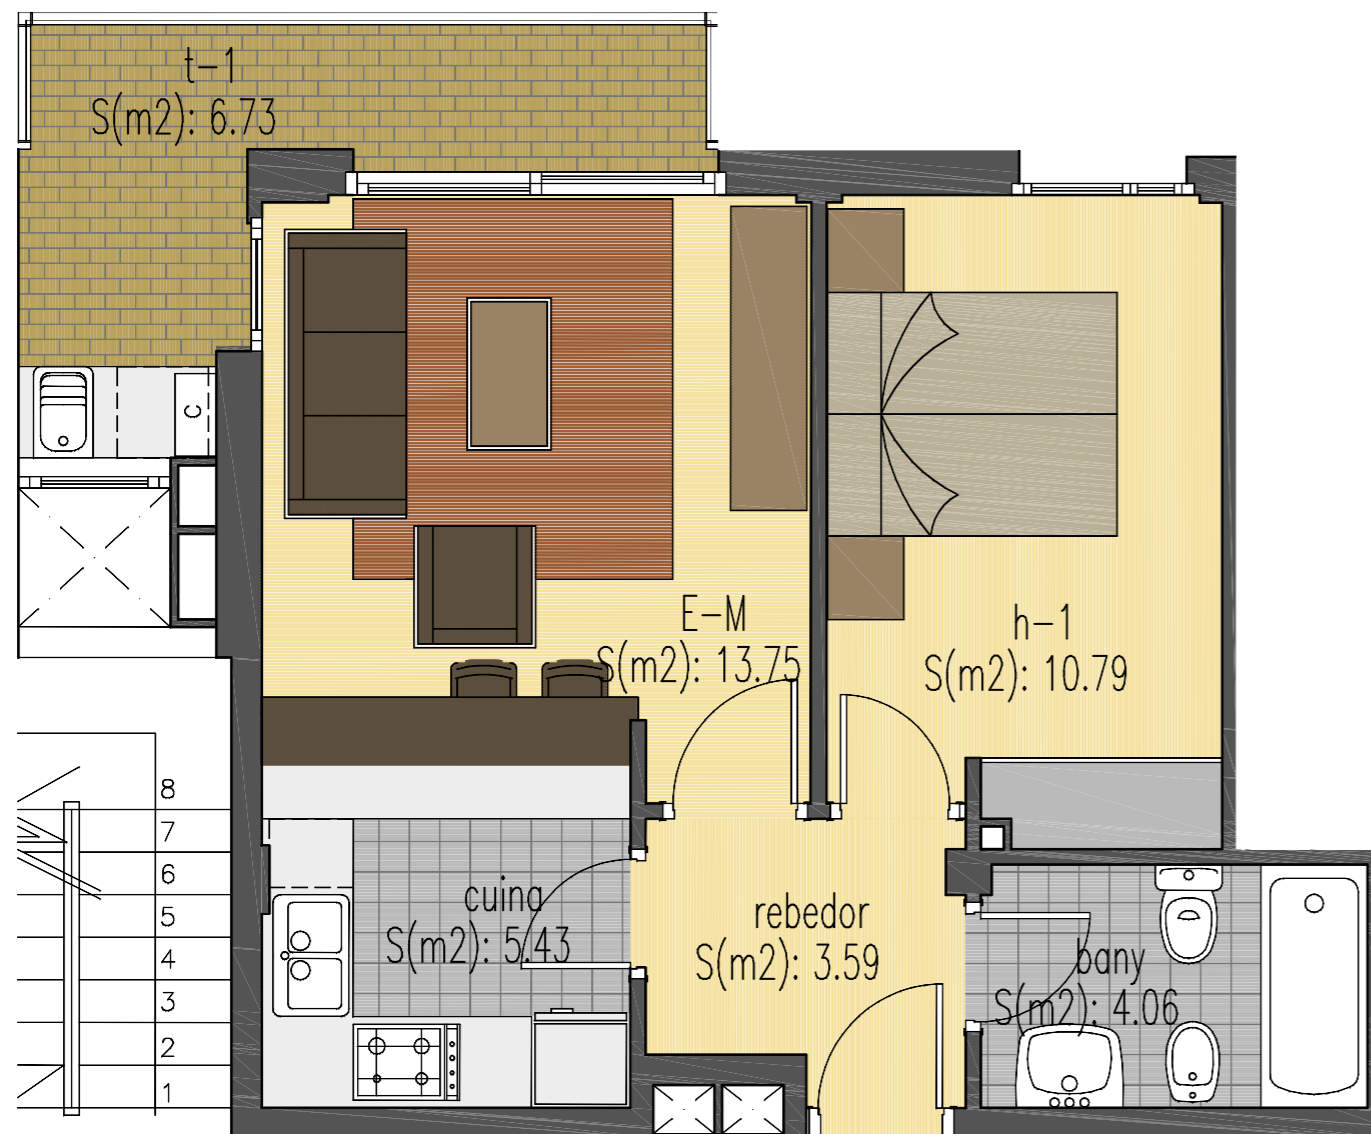

EDIFICI PLURIFAMILIAR AÏLLAT "CAN CASTAÑER" SITUAT AL C/DE LA LLIBERTAT DE BANYOLES

PROMOTOR: PROÏMBASA

PLANTA PRIMERA ESCALA A PORTA D

ESC.A  
P1-D

ESCALA	PLANTA	SUP. ÚTIL (m2)			SUP. CONSTRUÏDA (m2)
		HABITATGE	GARATGE	TERRASSES	
A	PRIMERA A	81.40	--	14.76	106.07
A	PRIMERA B	48.45	--	4.70	61.09
A	PRIMERA C	80.86	--	10.31	103.12
A	PRIMERA D	37.62	--	6.73	48.78
B	PRIMERA A	81.40	--	18.14	105.82
B	PRIMERA B	48.45	--	3.37	60.06
B	PRIMERA C	80.86	--	10.31	103.12
B	PRIMERA D	37.62	--	6.73	48.78