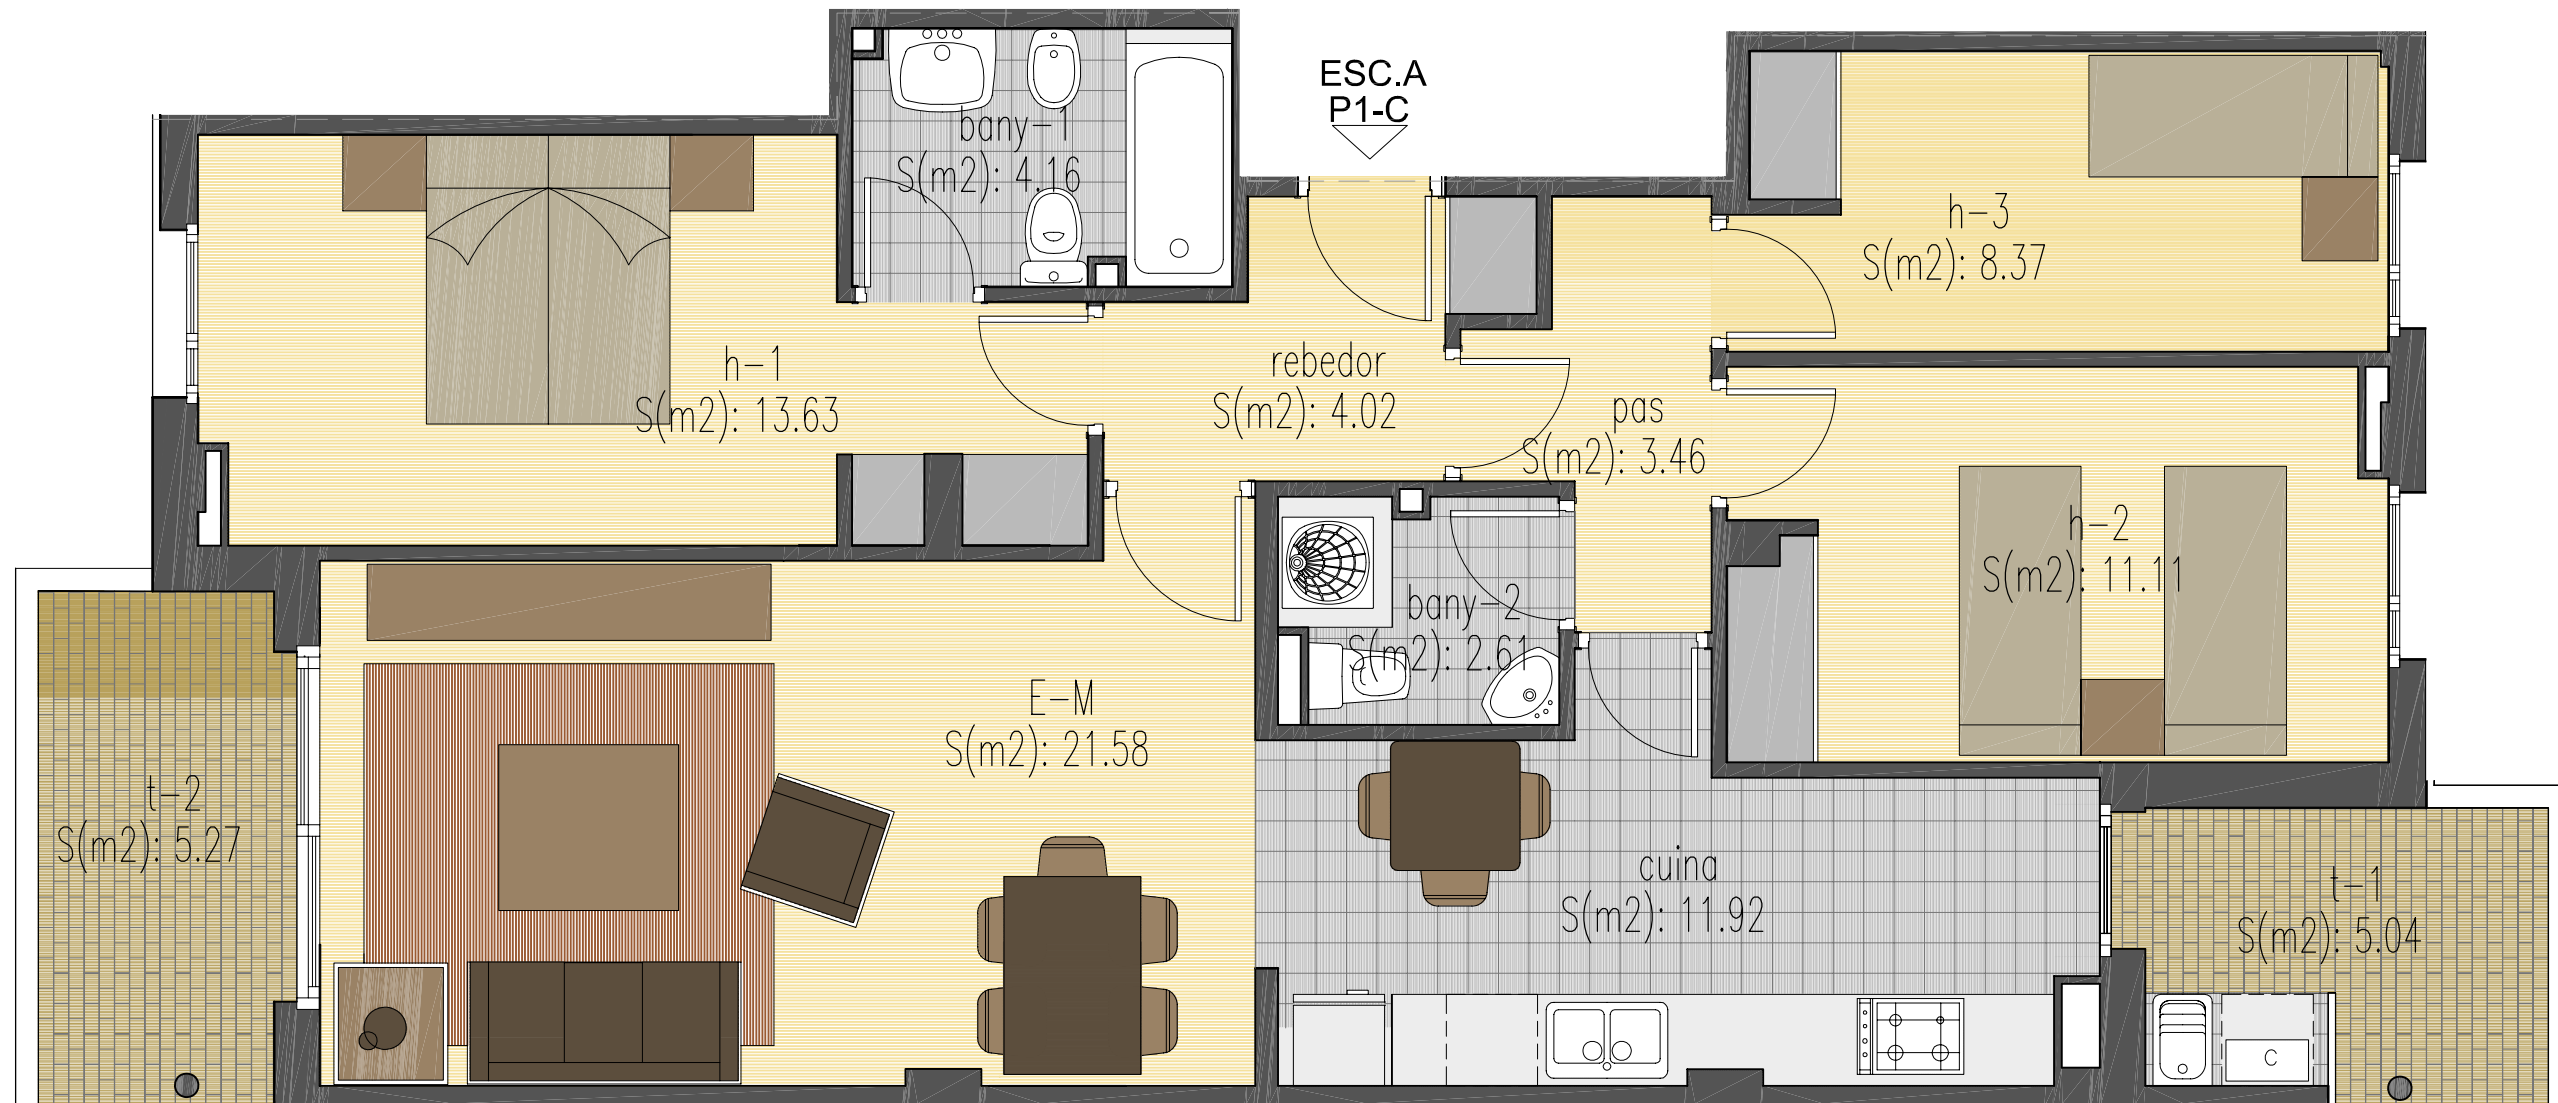

EDIFICI PLURIFAMILIAR AÏLLAT "CAN CASTAÑER" SITUAT AL C/DE LA LLIBERTAT DE BANYOLES

PROMOTOR: PROÏMBASA

PLANTA PRIMERA ESCALA A PORTA C

ESCALA	PLANTA	SUP. ÚTIL (m2)			SUP. CONSTRUÏDA (m2)
		HABITATGE	GARATGE	TERRASSES	
A	PRIMERA A	81.40	--	14.76	106.07
A	PRIMERA B	48.45	--	4.70	61.09
A	PRIMERA C	80.86	--	10.31	103.12
A	PRIMERA D	37.62	--	6.73	48.78
B	PRIMERA A	81.40	--	18.14	105.82
B	PRIMERA B	48.45	--	3.37	60.06
B	PRIMERA C	80.86	--	10.31	103.12
B	PRIMERA D	37.62	--	6.73	48.78