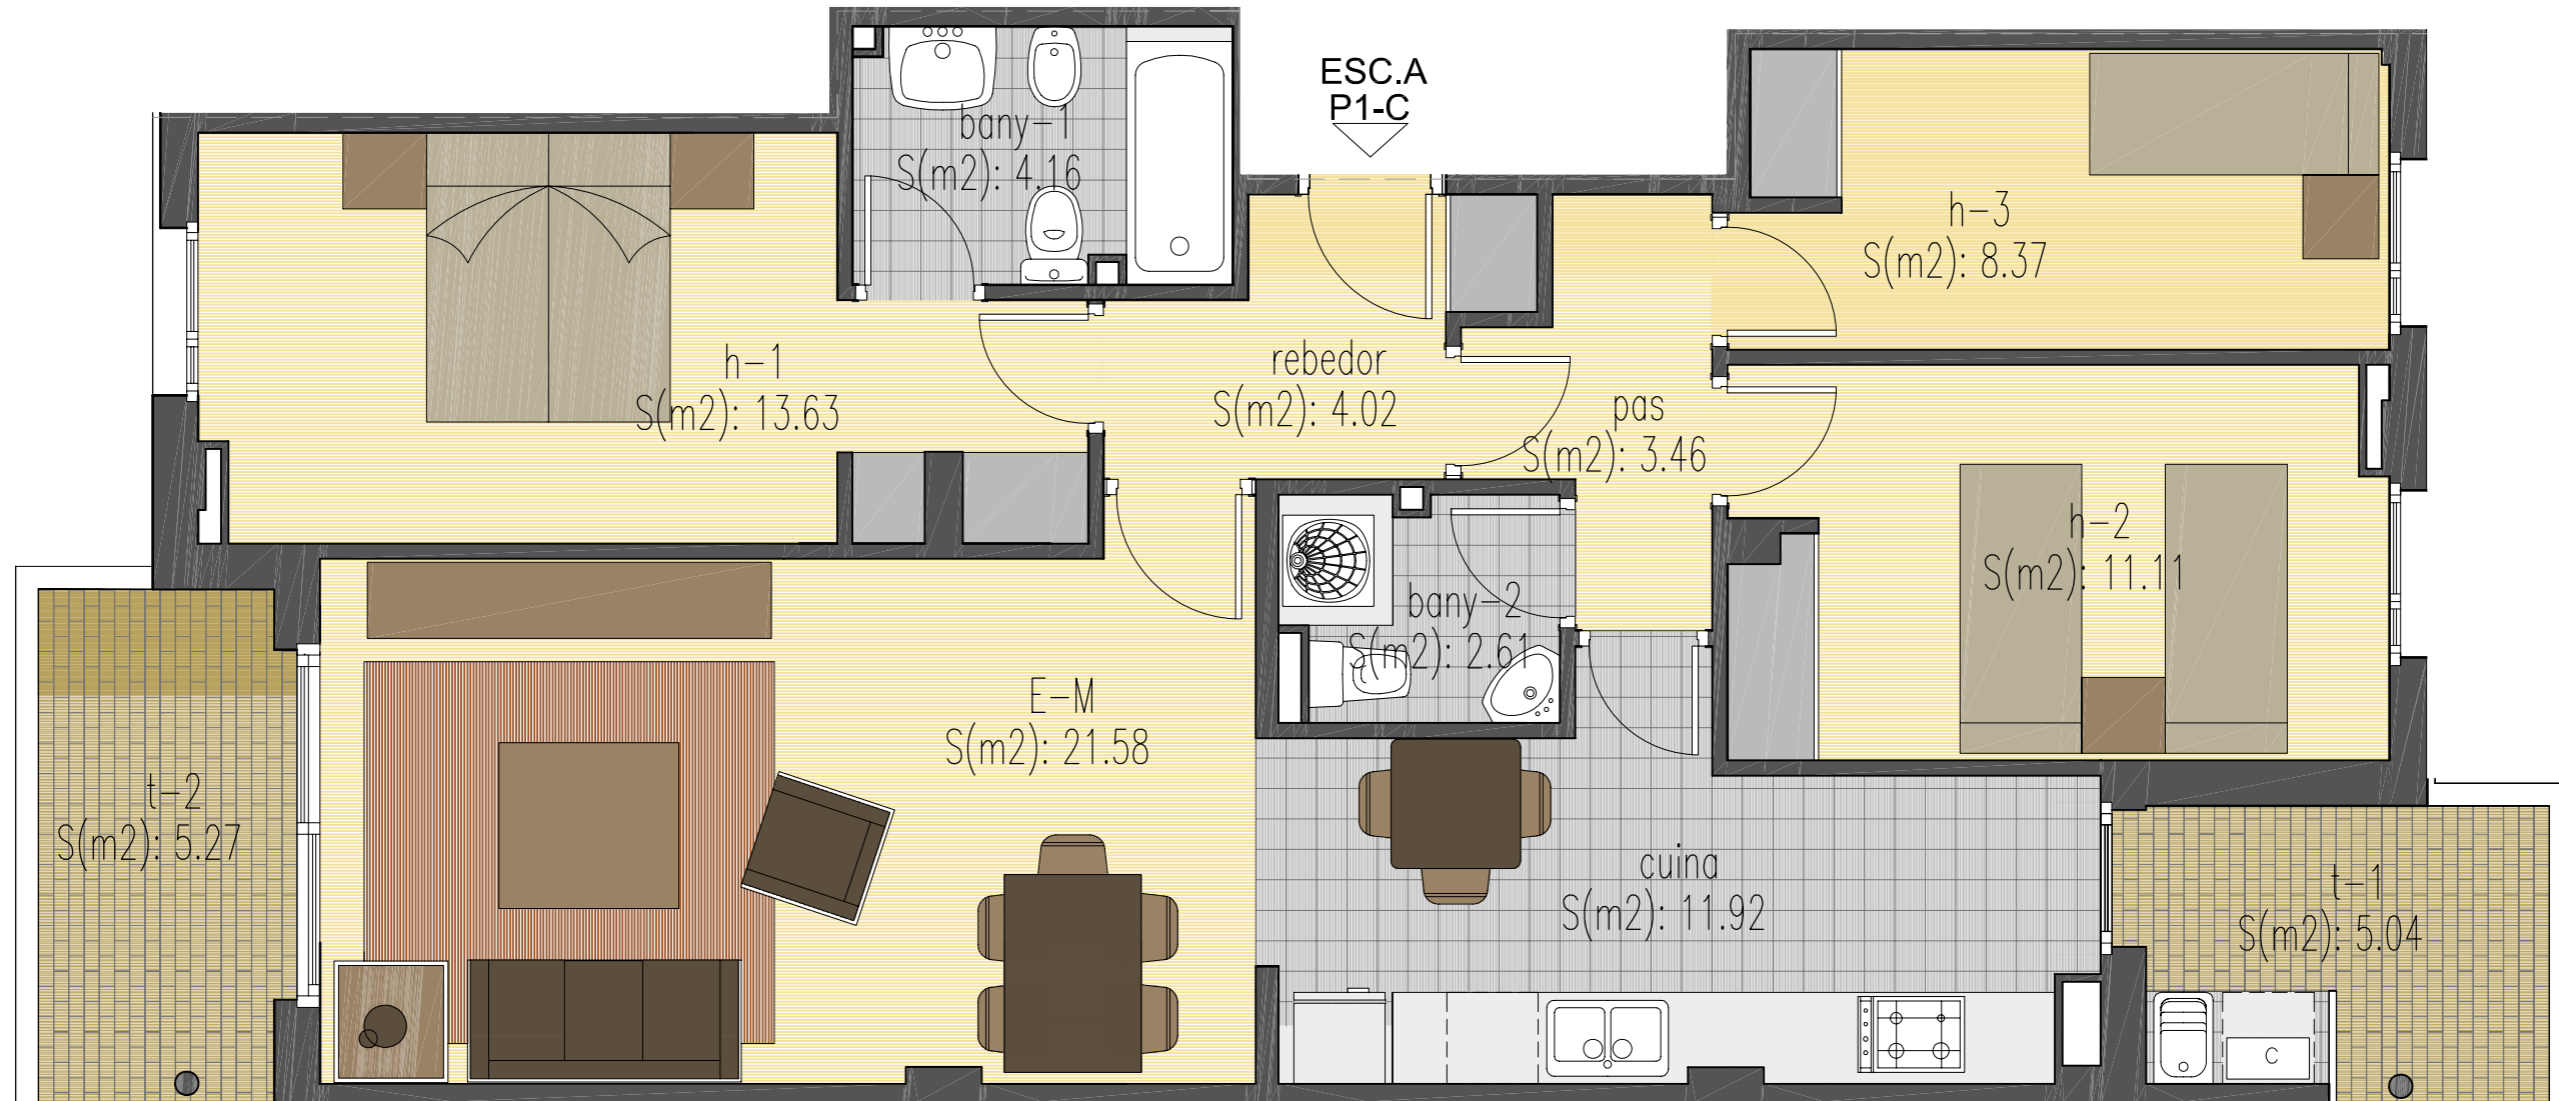

EDIFICI PLURIFAMILIAR AÏLLAT "CAN CASTAÑER" SITUAT AL C/DE LA LLIBERTAT DE BANYOLES

PROMOTOR: PROÏMBASA

PLANTA PRIMERA ESCALA A PORTA C

ESCALA	PLANTA	SUP. ÚTIL (m2)			SUP. CONSTRUÏDA (m2)
		HABITATGE	GARATGE	TERRASSES	
A	PRIMERA A	81.40	--	14.76	106.07
A	PRIMERA B	48.45	--	4.70	61.09
A	PRIMERA C	80.86	--	10.31	103.12
A	PRIMERA D	37.62	--	6.73	48.78
B	PRIMERA A	81.40	--	18.14	105.82
B	PRIMERA B	48.45	--	3.37	60.06
B	PRIMERA C	80.86	--	10.31	103.12
B	PRIMERA D	37.62	--	6.73	48.78