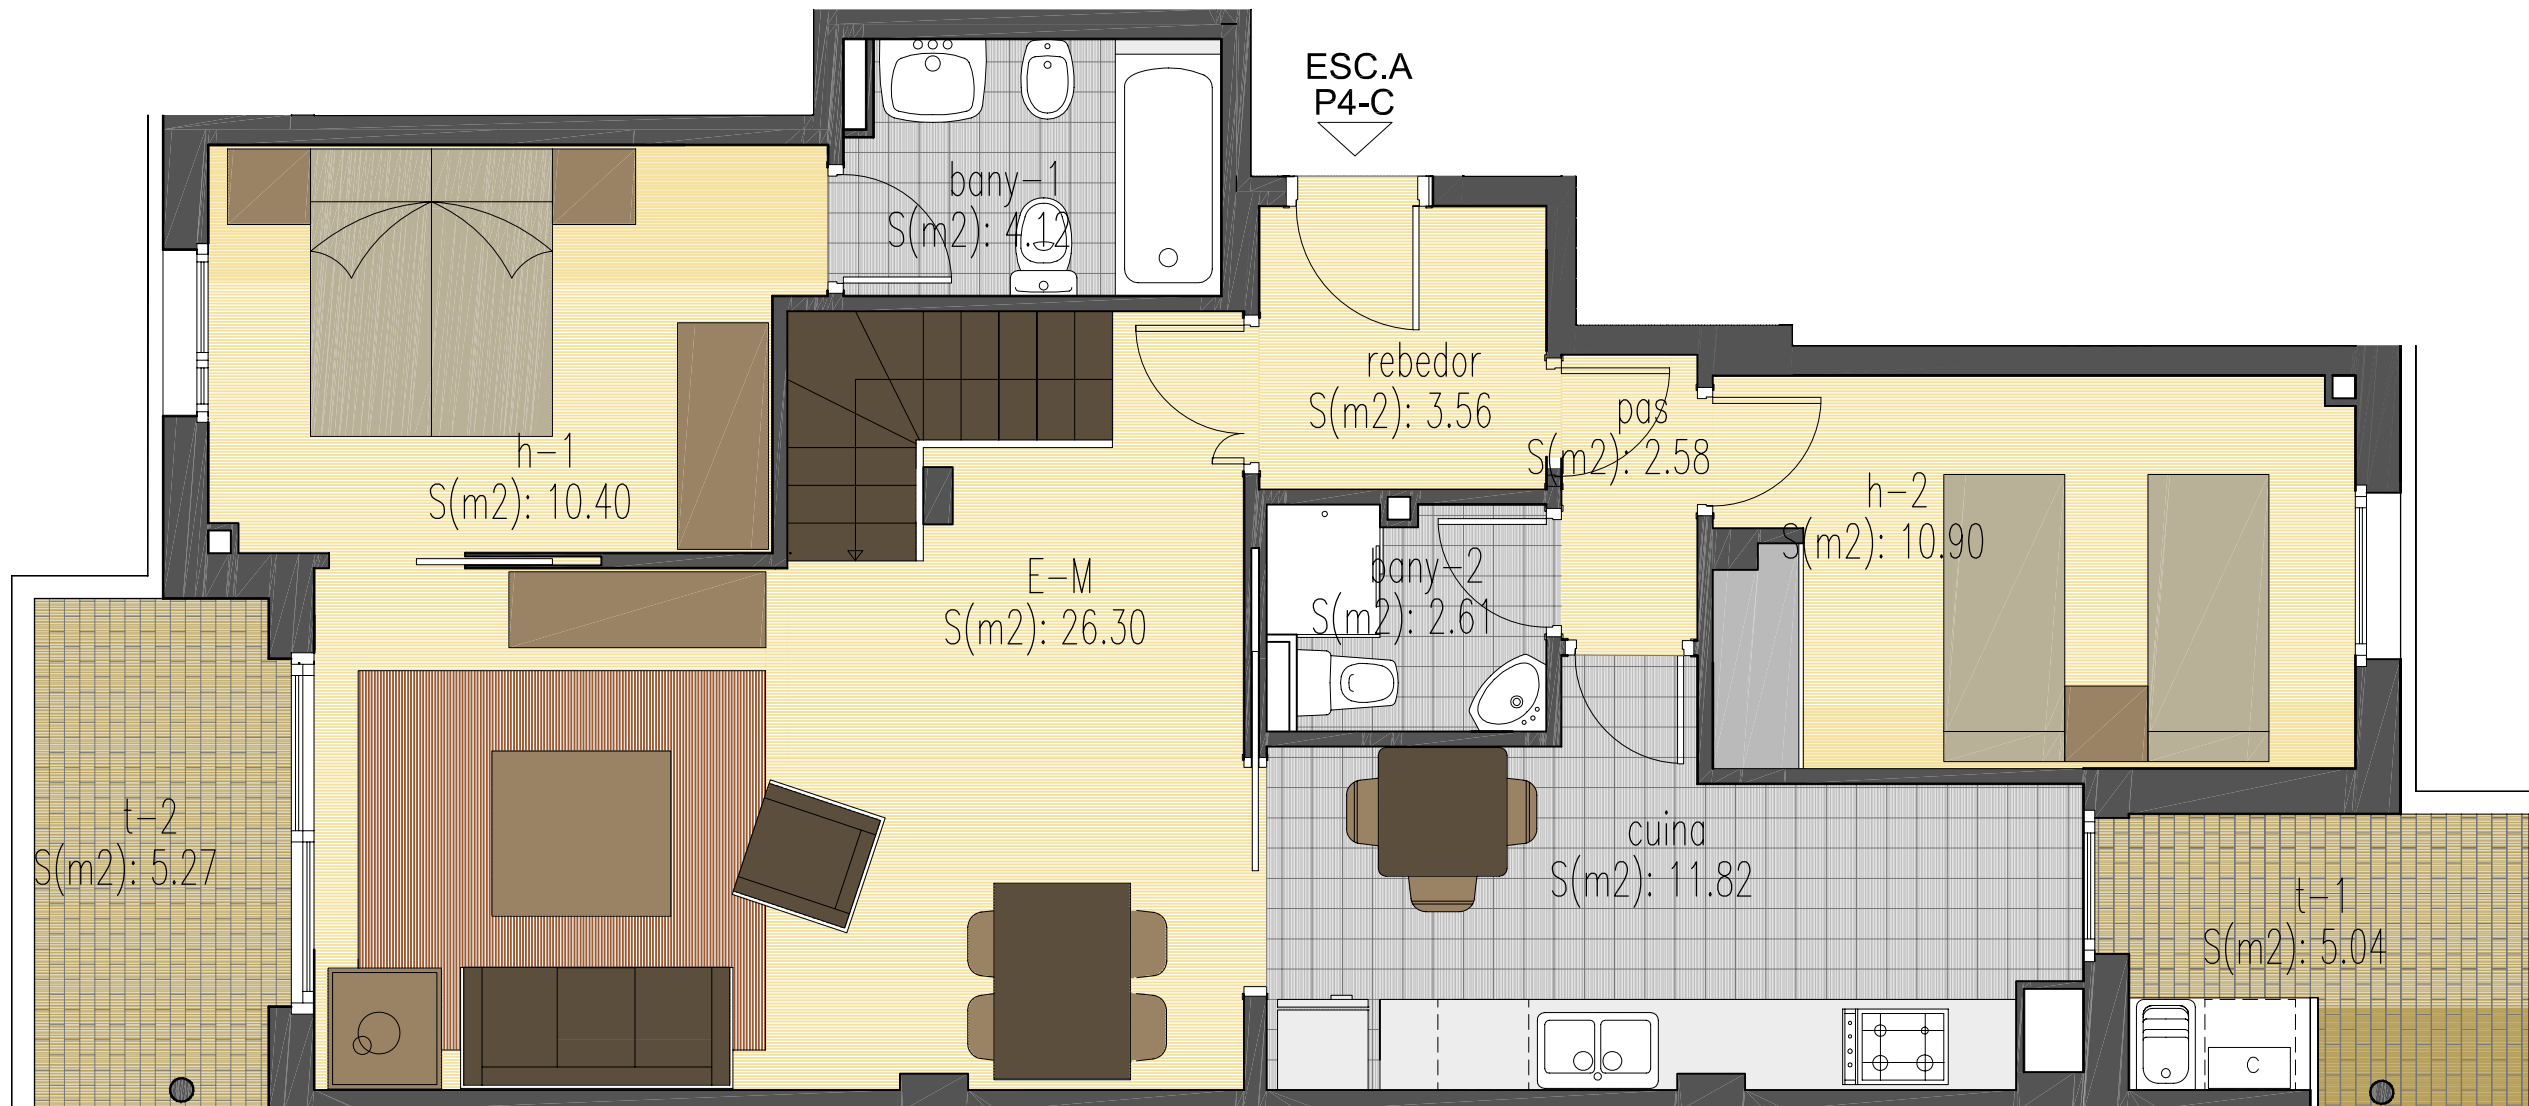

EDIFICI PLURIFAMILIAR AÏLLAT "CAN CASTAÑER" SITUAT AL C/DE LA LLIBERTAT DE BANYOLES
 PROMOTOR: PROIMBASA

PLANTA QUARTA ESCALA A PORTA C

ESCALA	PLANTA	SUP. ÚTIL (m2)			SUP. CONSTRUÏDA (m2)
		HABITATGE	GARATGE	TERRASSES	
A	QUARTA A	79.29	--	15.45	107.19
A	QUARTA B	49.11	--	4.70	61.28
A	QUARTA C	72.29	--	10.31	93.57
A	QUARTA D	45.47	--	6.34	58.33
B	QUARTA A	79.29	--	17.63	106.17
B	QUARTA B	49.11	--	1.76	60.26
B	QUARTA C	72.29	--	10.31	93.57
B	QUARTA D	45.47	--	6.34	58.33