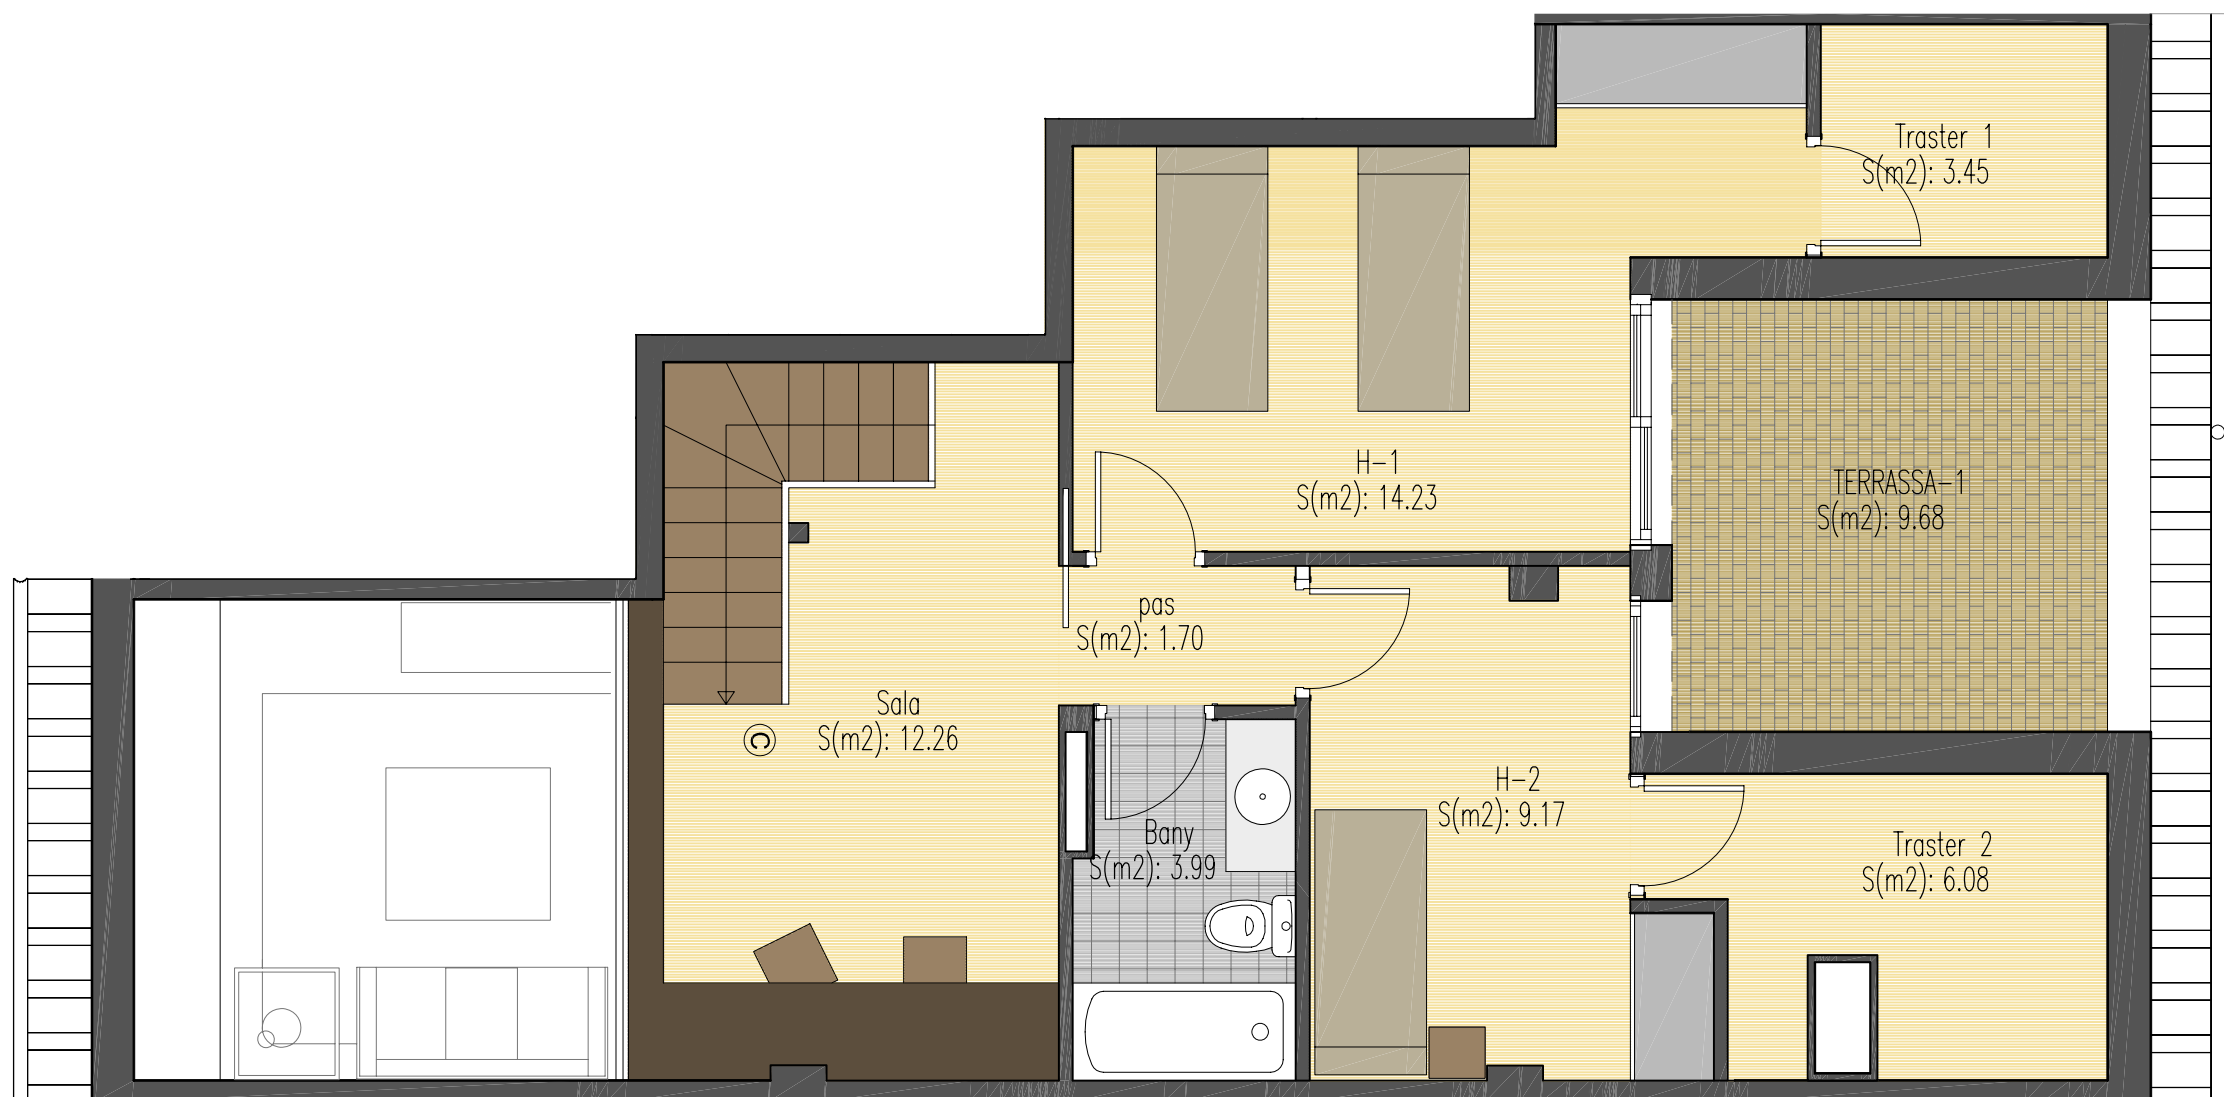

EDIFICI PLURIFAMILIAR AÏLLAT "CAN CASTAÑER" SITUAT AL C/DE LA LLIBERTAT DE BANYOLES
 PROMOTOR: PROIMBASA

PLANTA ALTELL ESCALA B PORTA C

ESCALA	PLANTA	SUP. ÚTIL (m2)			SUP. CONSTRUÏDA (m2)
		HABITATGE	TRASTER	TERRASSES	
A	ALTELL C	41.35	9.53	9.68	49.66
TOTAL PIS ESC.A PORTA C+ALTELL					143.23