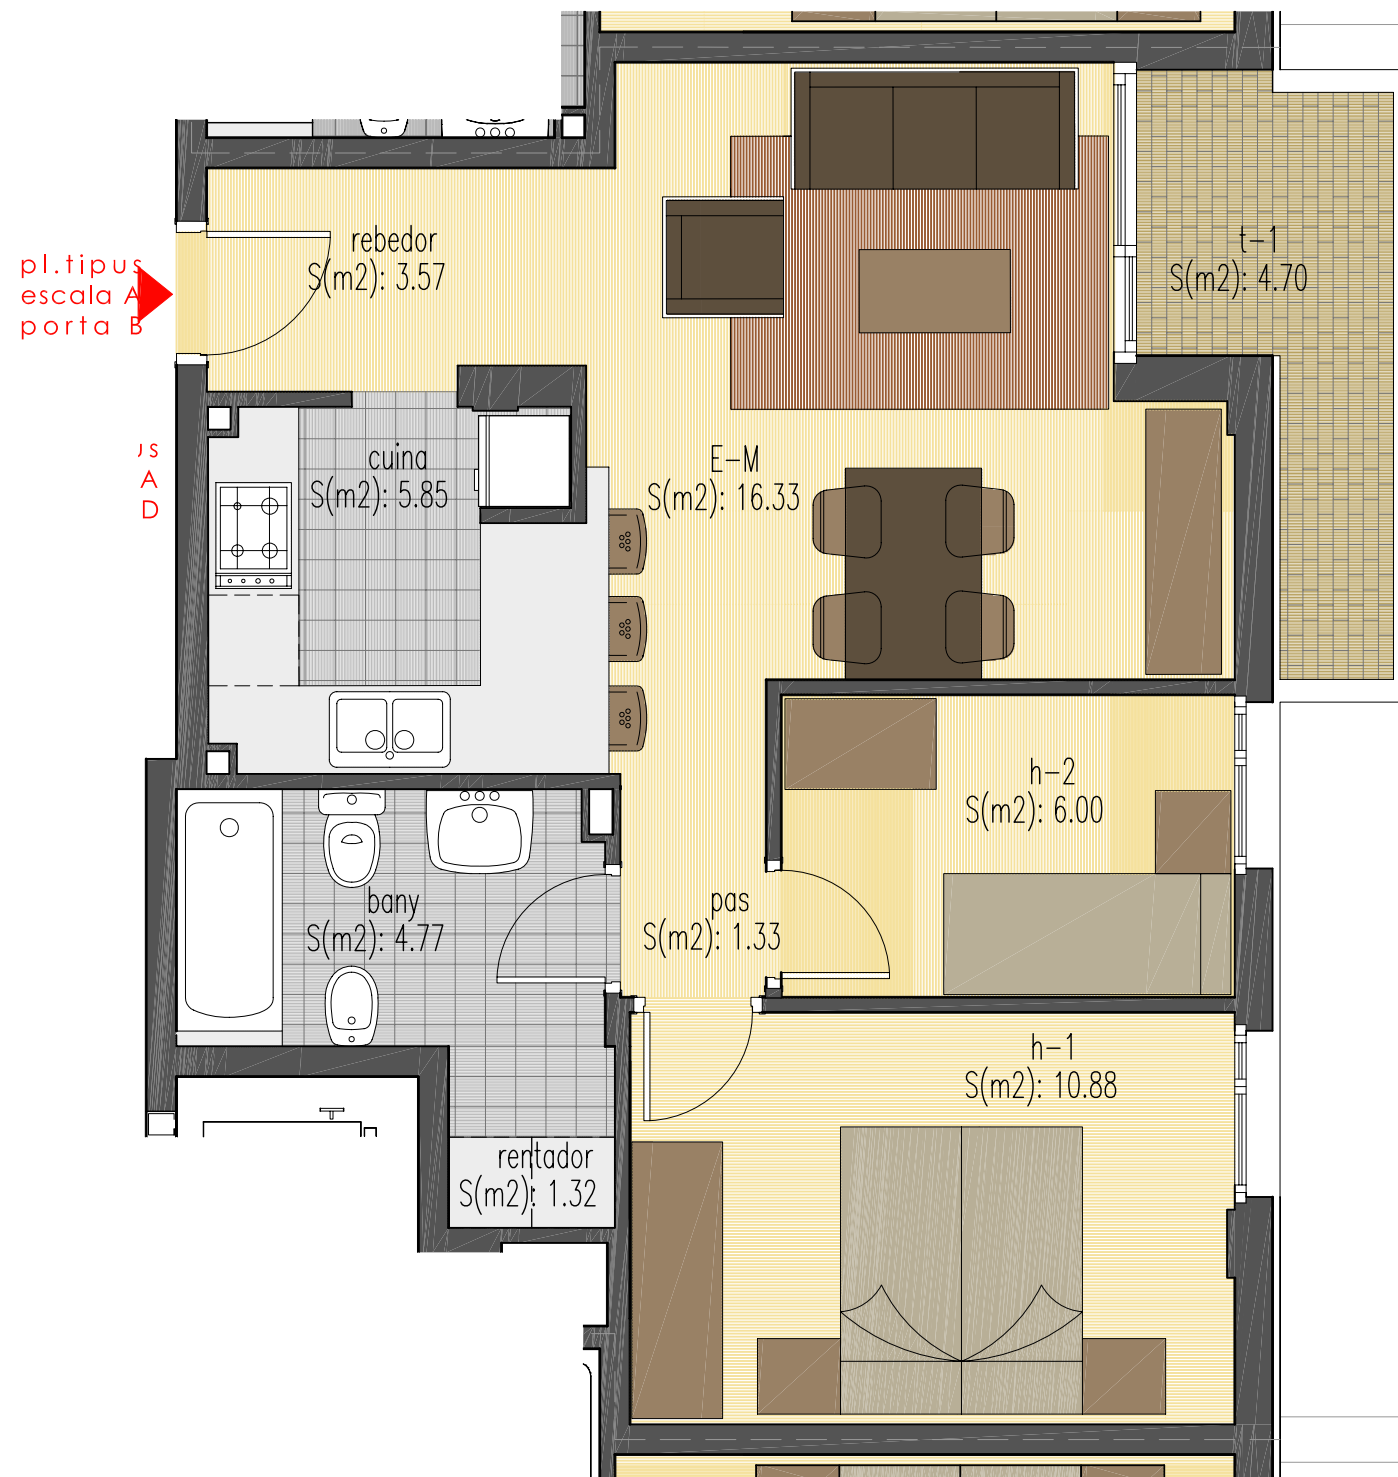

PLÀNOL PLANTA TIPUS (1era/2ona/3era) ESCALA A PORTA B - ESCALA 1/50

PLANTA	ESCALA	PORTA	SUP. ÚTIL (m2)		SUP. CONSTRUÏDA (m2)
			HABITATGE	TERRASSES	
TIPUS (1,2,3)	A	A	81.23m2	14.45m2	100.88m2
TIPUS (1,2,3)	A	B	50.05m2	4.70m2	61.06m2
TIPUS (1,2,3)	A	C	80.78m2	10.31m2	103.11m2
TIPUS (1,2,3)	A	D	37.61m2	6.80m2	48.78m2
TIPUS (1,2,3)	B	A	80.68m2	16.55m2	100.60m2
TIPUS (1,2,3)	B	B	50.03m2	3.37m2	59.92m2
TIPUS (1,2,3)	B	C	80.78m2	10.31m2	103.11m2
TIPUS (1,2,3)	B	D	37.61m2	6.80m2	48.78m2