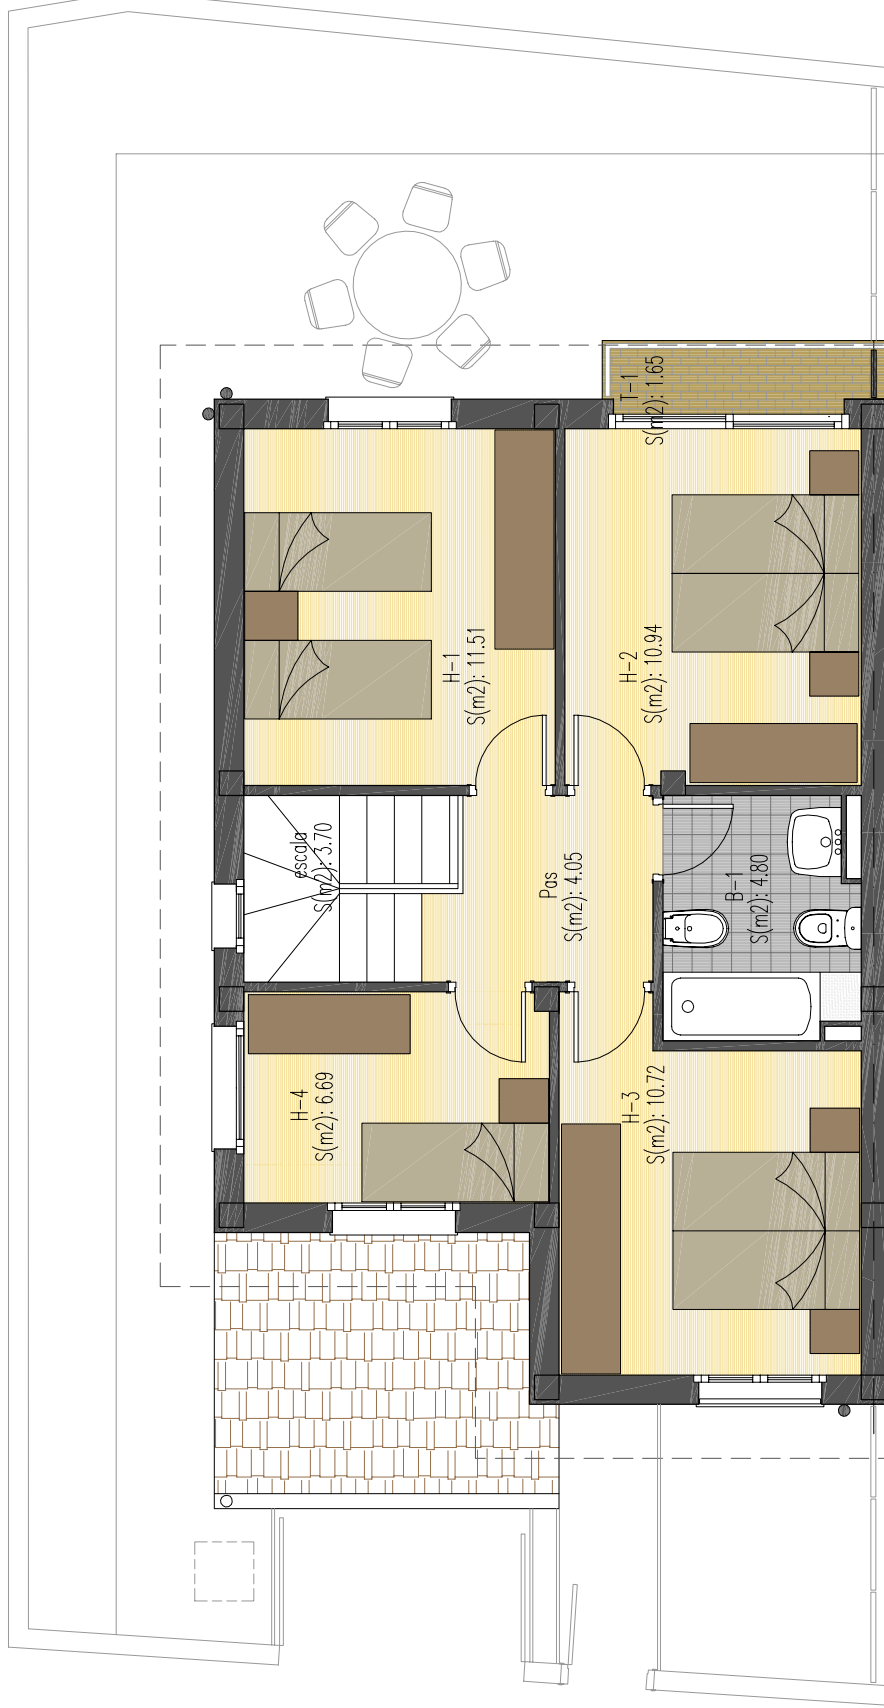

HABITATGES BIFAMILIARS SITUATS A PASSATGE PERE ALSIUS A BANYOLES. GIRONA.
 PROMOTOR: PROINBASA

PARCEL·LA B - HABITATGE TIPUS A

PLANTA BAIXA escala 1/50

HABITATGE	PLANTA	SUP. ÚTIL (m2)		SUP. CONSTRUÏDA (m2)	
		HABITATGE	GARATGE	TERRASSA	
A	BAIXA	40.36	16.52	0.50	70.76
	PRIMERA	52.41	—	1.65	63.95
	TOTAL	92.77	16.52	2.15	134.69

HABITATGES BIFAMILIARS SITUATS A PASSATGE PERE ALSIUS A BANYOLES. GIRONA.
 PROMOTOR: PROINBASA

PARCEL·LA B - HABITATGE TIPUS A

PLANTA PRIMERA escala 1/50

HABITATGE	PLANTA	SUP. ÚTIL (m ²)		SUP. CONSTRUÏDA (m ²)	
		HABITATGE	GARATGE	TERRASSA	
A	BAIXA	40.36	16.52	0.50	70.76
	PRIMERA	52.41	—	1.65	63.95
	TOTAL	92.77	16.52	2.15	134.69