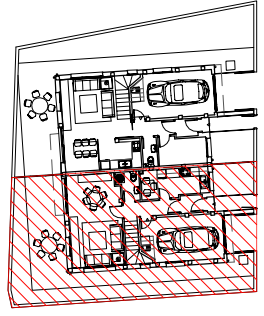

HABITATGES BIFAMILIARS SITUATS A PASSATGE PERE ALSIUS A BANYOLES. GIRONA.
 PROMOTOR: PROINBASA

PARCEL·LA B - HABITATGE TIPUS A

PLANTA BAIXA escala 1/50

HABITATGE	PLANTA	SUP. ÚTIL (m2)		SUP. CONSTRUÏDA (m2)	
		HABITATGE	GARATGE	TERRASSA	
A	BAIXA	40.36	16.52	0.50	70.76
	PRIMERA	52.41	—	1.65	63.95
	TOTAL	92.77	16.52	2.15	134.69