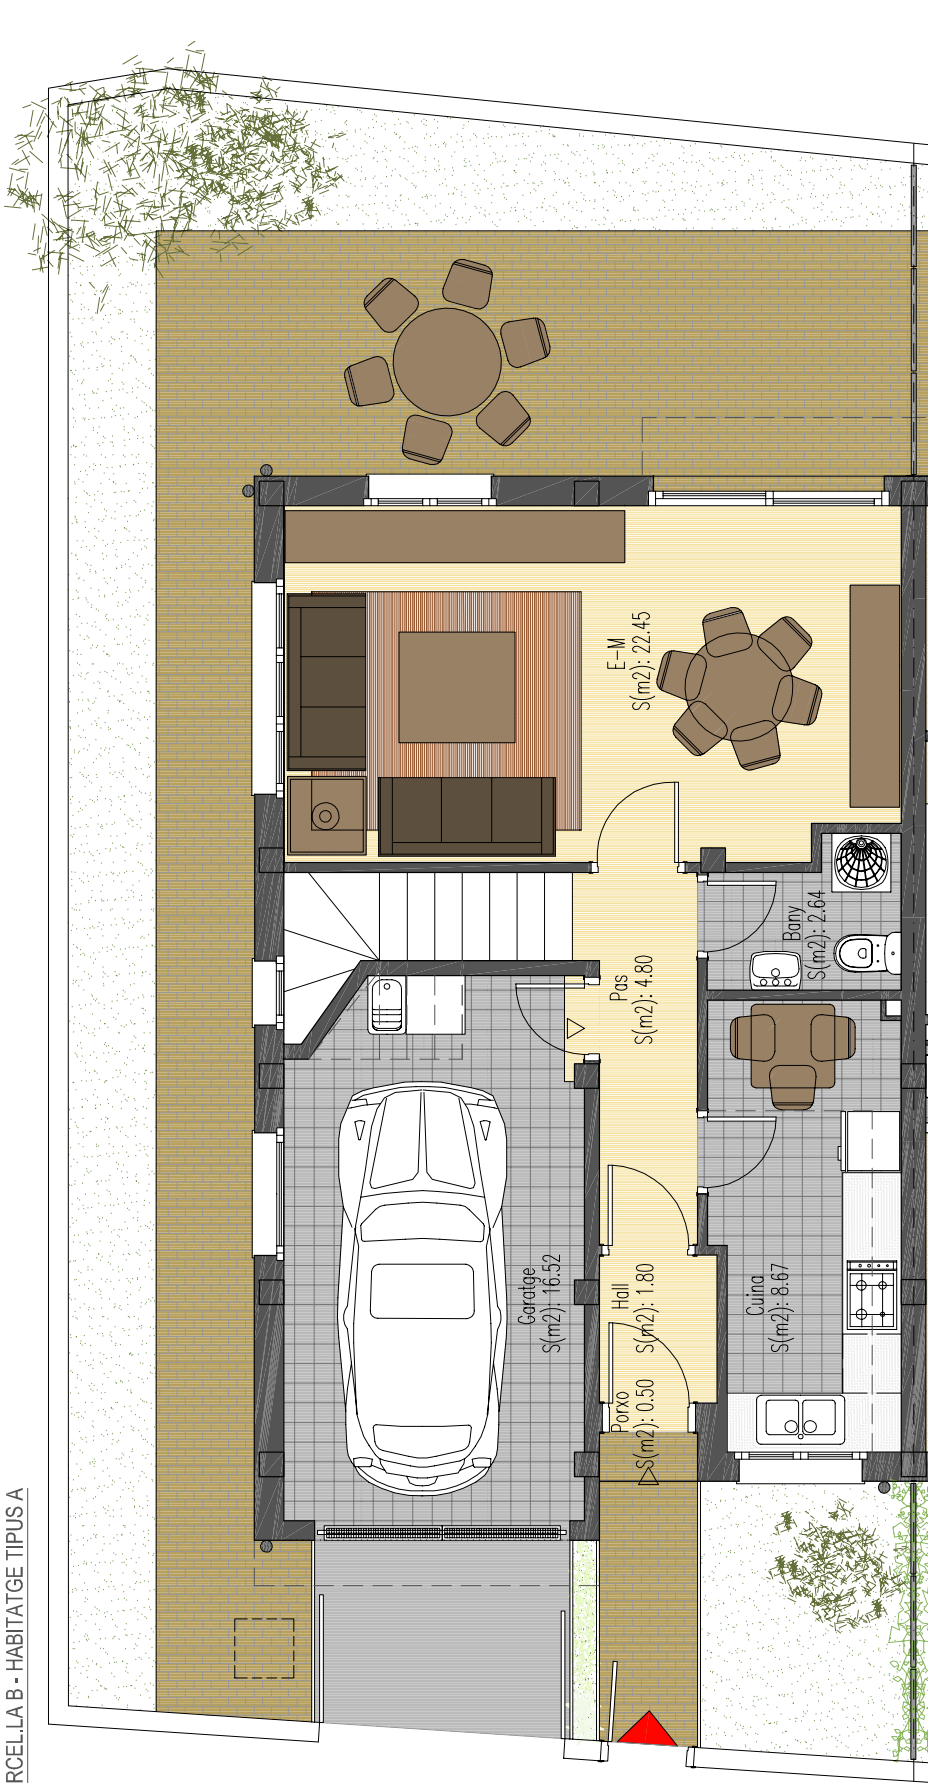

HABITATGES BIFAMILIARS SITUATS A PASSATGE PERE ALSIUS A BANYOLES. GIRONA.
 PROMOTOR: PROINBASA

PARCEL·LA B - HABITATGE TIPUS A

PLANTA BAIXA escala 1/50

HABITATGE	PLANTA	SUP. ÚTIL (m2)		SUP. CONSTRUÏDA (m2)	
		HABITATGE	GARATGE	TERRASSA	
A	BAIXA	40.36	16.52	0.50	70.76
	PRIMERA	52.41	—	1.65	63.95
	TOTAL	92.77	16.52	2.15	134.69

HABITATGES BIFAMILIARS SITUATS A PASSATGE PERE ALSIUS A BANYOLES. GIRONA.
 PROMOTOR: PROINBASA

PARCEL·LA B - HABITATGE TIPUS A

PLANTA PRIMERA escala 1/50

HABITATGE	PLANTA	SUP. ÚTIL (m ²)		SUP. CONSTRUÏDA (m ²)	
		HABITATGE	GARATGE	TERRASSA	
A	BAIXA	40.36	16.52	0.50	70.76
	PRIMERA	52.41	—	1.65	63.95
	TOTAL	92.77	16.52	2.15	134.69