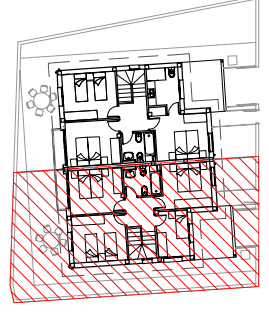

HABITATGES BIFAMILIARS SITUATS A PASSATGE PERE ALSIUS A BANYOLES. GIRONA.
 PROMOTOR: PROINBASA

PARCEL·LA B - HABITATGE TIPUS A

PLANTA BAIXA escala 1/50

HABITATGE	PLANTA	SUP. ÚTIL (m2)		SUP. CONSTRUÏDA (m2)	
		HABITATGE	GARATGE	TERRASSA	
A	BAIXA	40.36	16.52	0.50	70.76
	PRIMERA	52.41	—	1.65	63.95
	TOTAL	92.77	16.52	2.15	134.69

HABITATGES BIFAMILIARS SITUATS A PASSATGE PERE ALSIUS A BANYOLES. GIRONA.
 PROMOTOR: PROINBASA

PARCEL·LA B - HABITATGE TIPUS A

PLANTA PRIMERA escala 1/50

HABITATGE	PLANTA	SUP. ÚTIL (m ²)		SUP. CONSTRUÏDA (m ²)	
		HABITATGE	GARATGE	TERRASSA	
A	BAIXA	40.36	16.52	0.50	70.76
	PRIMERA	52.41	—	1.65	63.95
	TOTAL	92.77	16.52	2.15	134.69