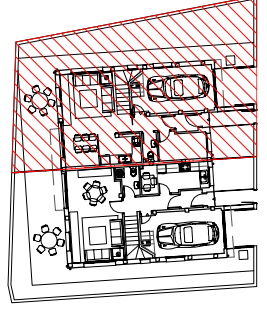

HABITATGES BIFAMILIARS SITUATS A PASSATGE PERE ALSIUS A BANYOLES. GIRONA.
 PROMOTOR: PROINBASA

PARCELLA B - HABITATGE TIPUS B

PLANTA BAIXA escala 1/50

HABITATGE	PLANTA	SUP. ÚTIL (m ²)		SUP. CONSTRUÏDA (m ²)	
		HABITATGE	GARATGE	TERRASSA	
B	BAIXA	42.66	16.52	0.50	70.76
	PRIMERA	52.37	—	1.65	63.93
	TOTAL	95.03	16.52	2.15	134.69

PLANTA PRIMERA escala 1/50