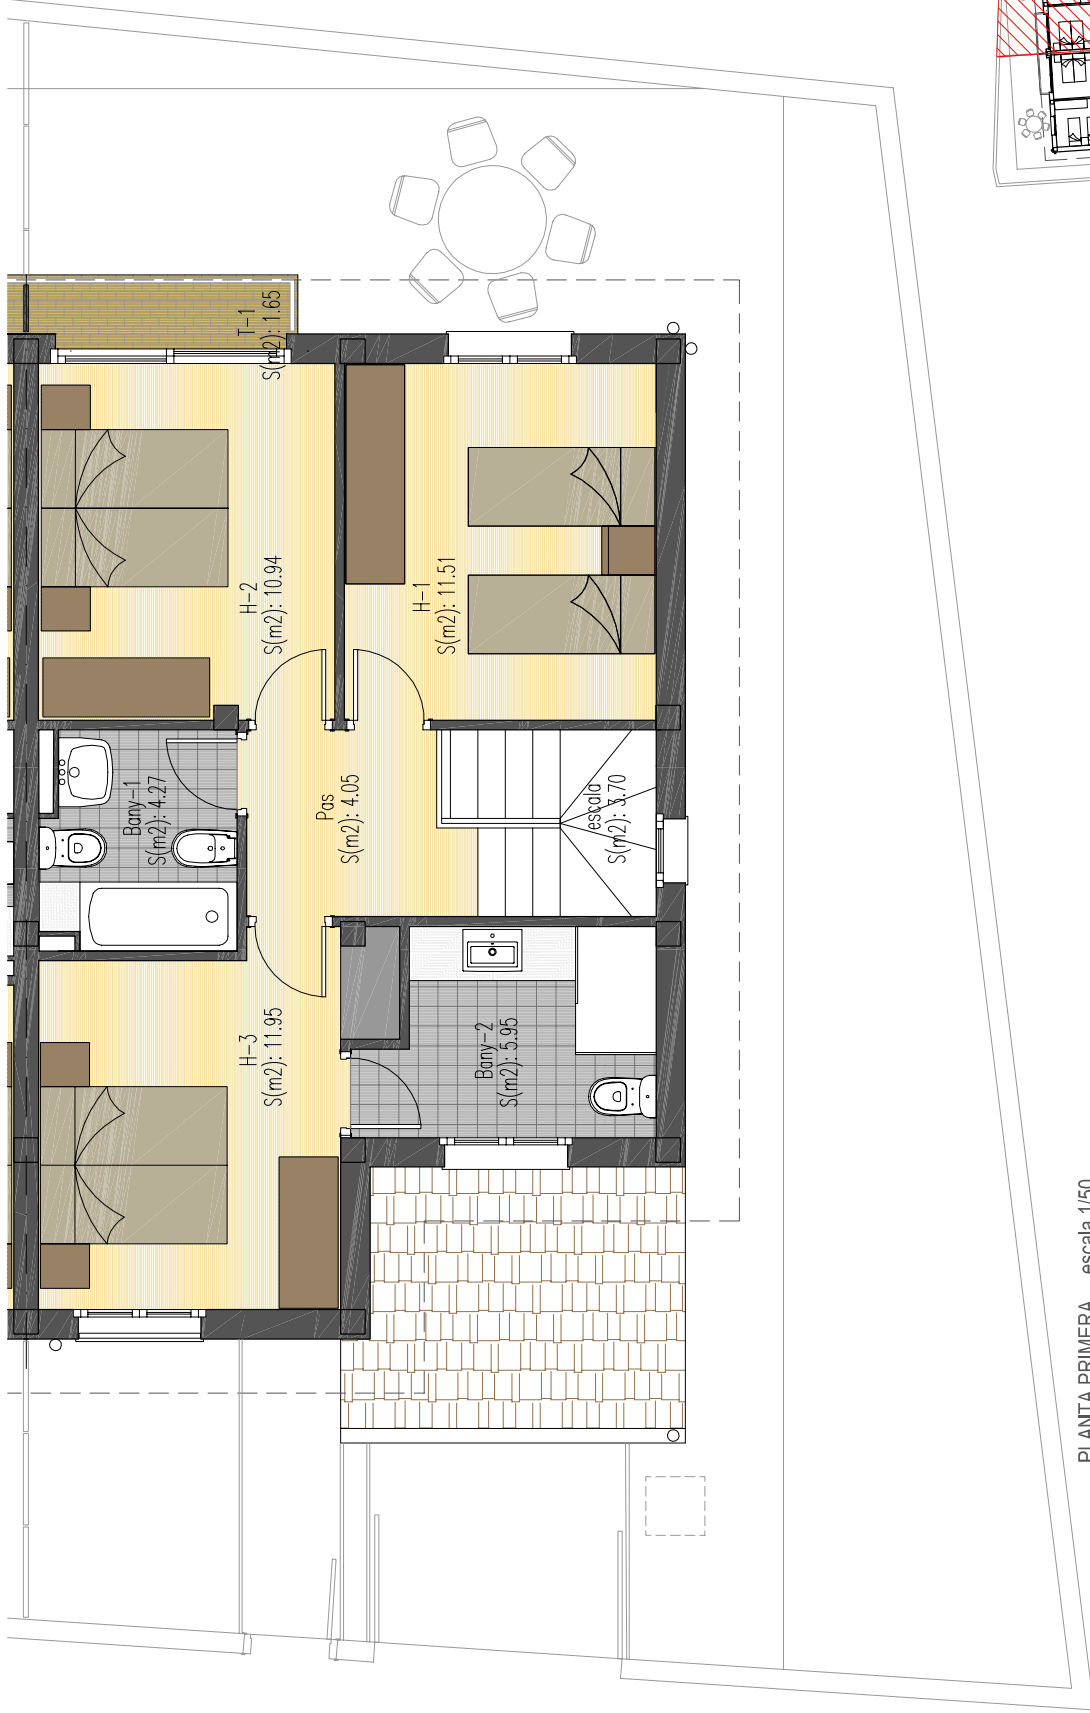

HABITATGES BIFAMILIARS SITUATS A PASSATGE PERE ALSIUS A BANYOLES. GIRONA.
 PROMOTOR: PROINBASA

PARCELLA B - HABITATGE TIPUS B

PLANTA BAIXA escala 1/50

HABITATGE	PLANTA	SUP. ÚTIL (m ²)		SUP. CONSTRUÏDA (m ²)	
		HABITATGE	GARATGE	TERRASSA	
B	BAIXA	42.66	16.52	0.50	70.76
	PRIMERA	52.37	—	1.65	63.93
	TOTAL	95.03	16.52	2.15	134.69

HABITATGES BIFAMILIARS SITUATS A PASSATGE PERE ALSIUS A BANYOLES. GIRONA.
 PROMOTOR: PROINBASA

PARCEL·LA B - HABITATGE TIPUS B

HABITATGE	PLANTA	SUP. ÚTIL (m ²)		SUP. CONSTRUÏDA (m ²)	
		HABITATGE	GARATGE	TERRASSA	
B	BAIXA	42.66	16.52	0.50	70.76
	PRIMERA	52.37	—	1.65	63.93
	TOTAL	95.03	16.52	2.15	134.69

PLANTA PRIMERA escala 1/50