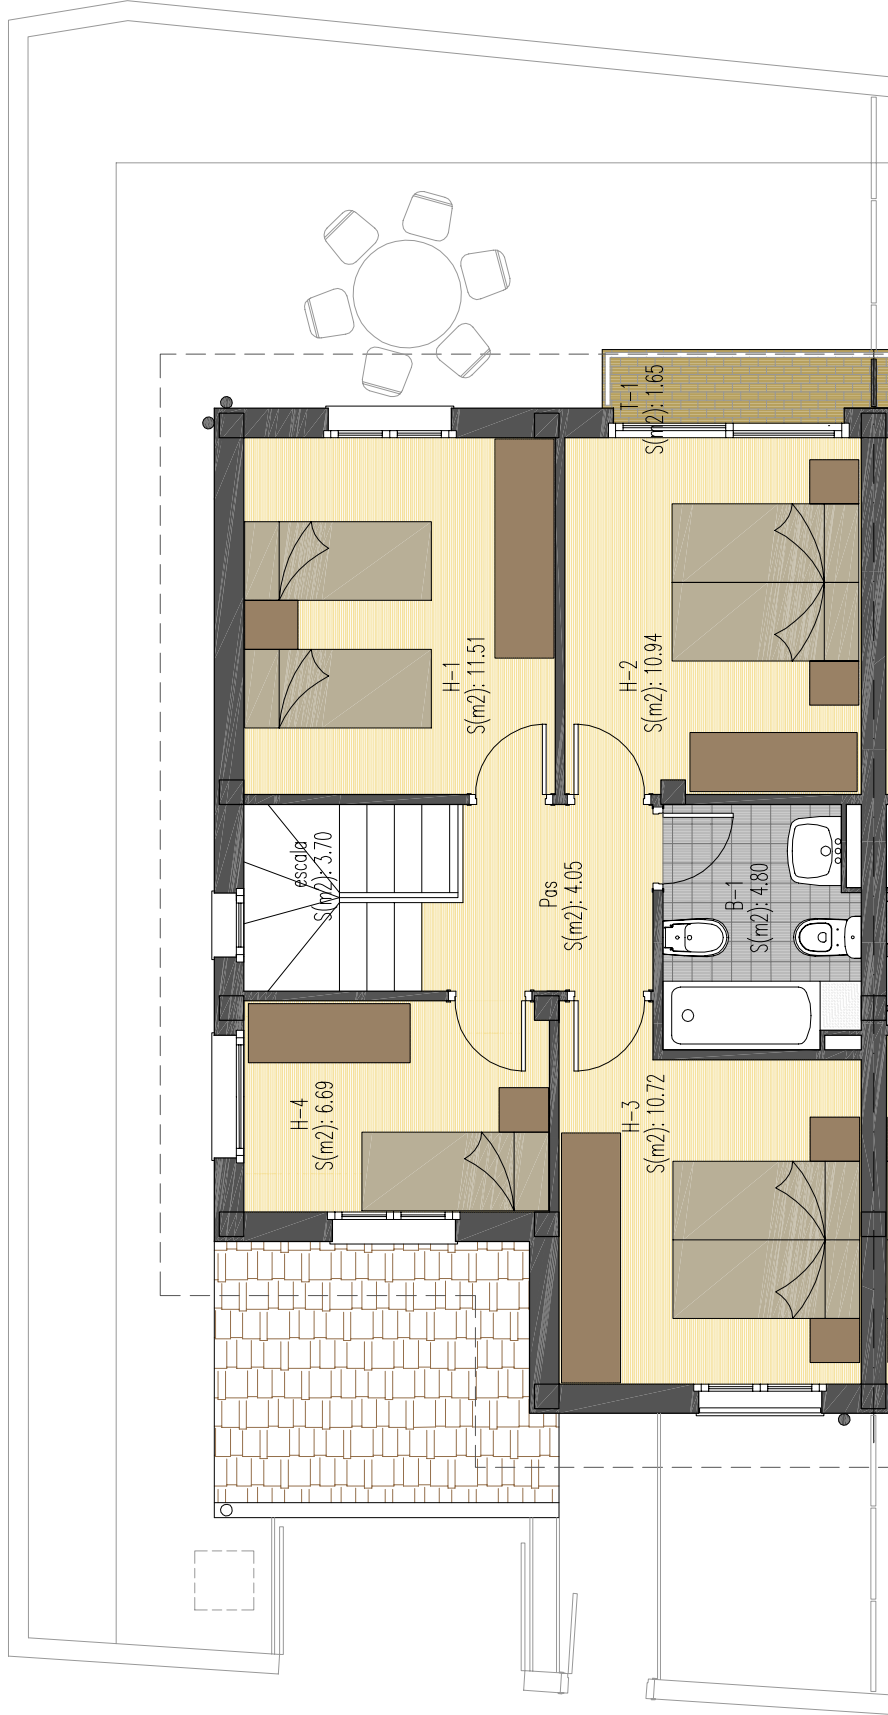

HABITATGES BIFAMILIARS SITUATS A PASSATGE PERE ALSIUS A BANYOLES. GIRONA.
 PROMOTOR: PROINBASA

PARCEL·LA B - HABITATGE TIPUS A

PLANTA PRIMERA escala 1/50

HABITATGE	PLANTA	SUP. ÚTIL (m ²)		SUP. CONSTRUÏDA (m ²)	
		HABITATGE	GARATGE	TERRASSA	TERRASSA
A	BAIXA	40.36	16.52	0.50	70.76
	PRIMERA	52.41	—	1.65	63.95
	TOTAL	92.77	16.52	2.15	134.69

HABITATGES BIFAMILIARS SITUATS A PASSATGE PERE ALSIUS A BANYOLES. GIRONA.
 PROMOTOR: PROINBASA

PARCELLA B - HABITATGE TIPUS B

PLANTA BAIXA escala 1/50

HABITATGE	PLANTA	SUP. ÚTIL (m ²)		SUP. CONSTRUÏDA (m ²)	
		HABITATGE	GARATGE	TERRASSA	
B	BAIXA	42.66	16.52	0.50	70.76
	PRIMERA	52.37	—	1.65	63.93
	TOTAL	95.03	16.52	2.15	134.69