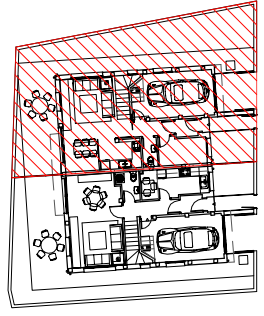

HABITATGES BIFAMILIARS SITUATS A PASSATGE PERE ALSIUS A BANYOLES. GIRONA.
PROMOTOR: PROINBASA

PARCELLA B - HABITATGE TIPUS B

PLANTA BAIXA escala 1/50

HABITATGE	PLANTA	SUP. ÚTIL (m²)		SUP. CONSTRUÏDA (m²)	
		HABITATGE	GARATGE	TERRASSA	
B	BAIXA	42.66	16.52	0.50	70.76
	PRIMERA	52.37	—	1.65	63.93
	TOTAL	95.03	16.52	2.15	134.69