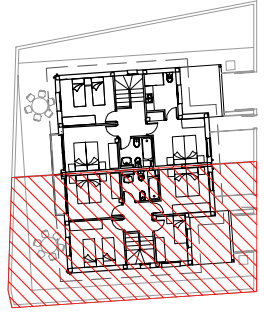

HABITATGES BIFAMILIARS SITUATS A PASSATGE PERE ALSIUS A BANYOLES. GIRONA.
 PROMOTOR: PROINBASA

PARCEL·LA B - HABITATGE TIPUS A

PLANTA PRIMERA escala 1/50

HABITATGE	PLANTA	SUP. ÚTIL (m ²)		SUP. CONSTRUÏDA (m ²)	
		HABITATGE	GARATGE	TERRASSA	TERRASSA
A	BAIXA	40.36	16.52	0.50	70.76
	PRIMERA	52.41	—	1.65	63.95
	TOTAL	92.77	16.52	2.15	134.69

HABITATGES BIFAMILIARS SITUATS A PASSATGE PERE ALSIUS A BANYOLES. GIRONA.
 PROMOTOR: PROINBASA

PARCELLA B - HABITATGE TIPUS B

PLANTA BAIXA escala 1/50

HABITATGE	PLANTA	SUP. ÚTIL (m ²)		SUP. CONSTRUÏDA (m ²)	
		HABITATGE	GARATGE	TERRASSA	
B	BAIXA	42.66	16.52	0.50	70.76
	PRIMERA	52.37	—	1.65	63.93
	TOTAL	95.03	16.52	2.15	134.69