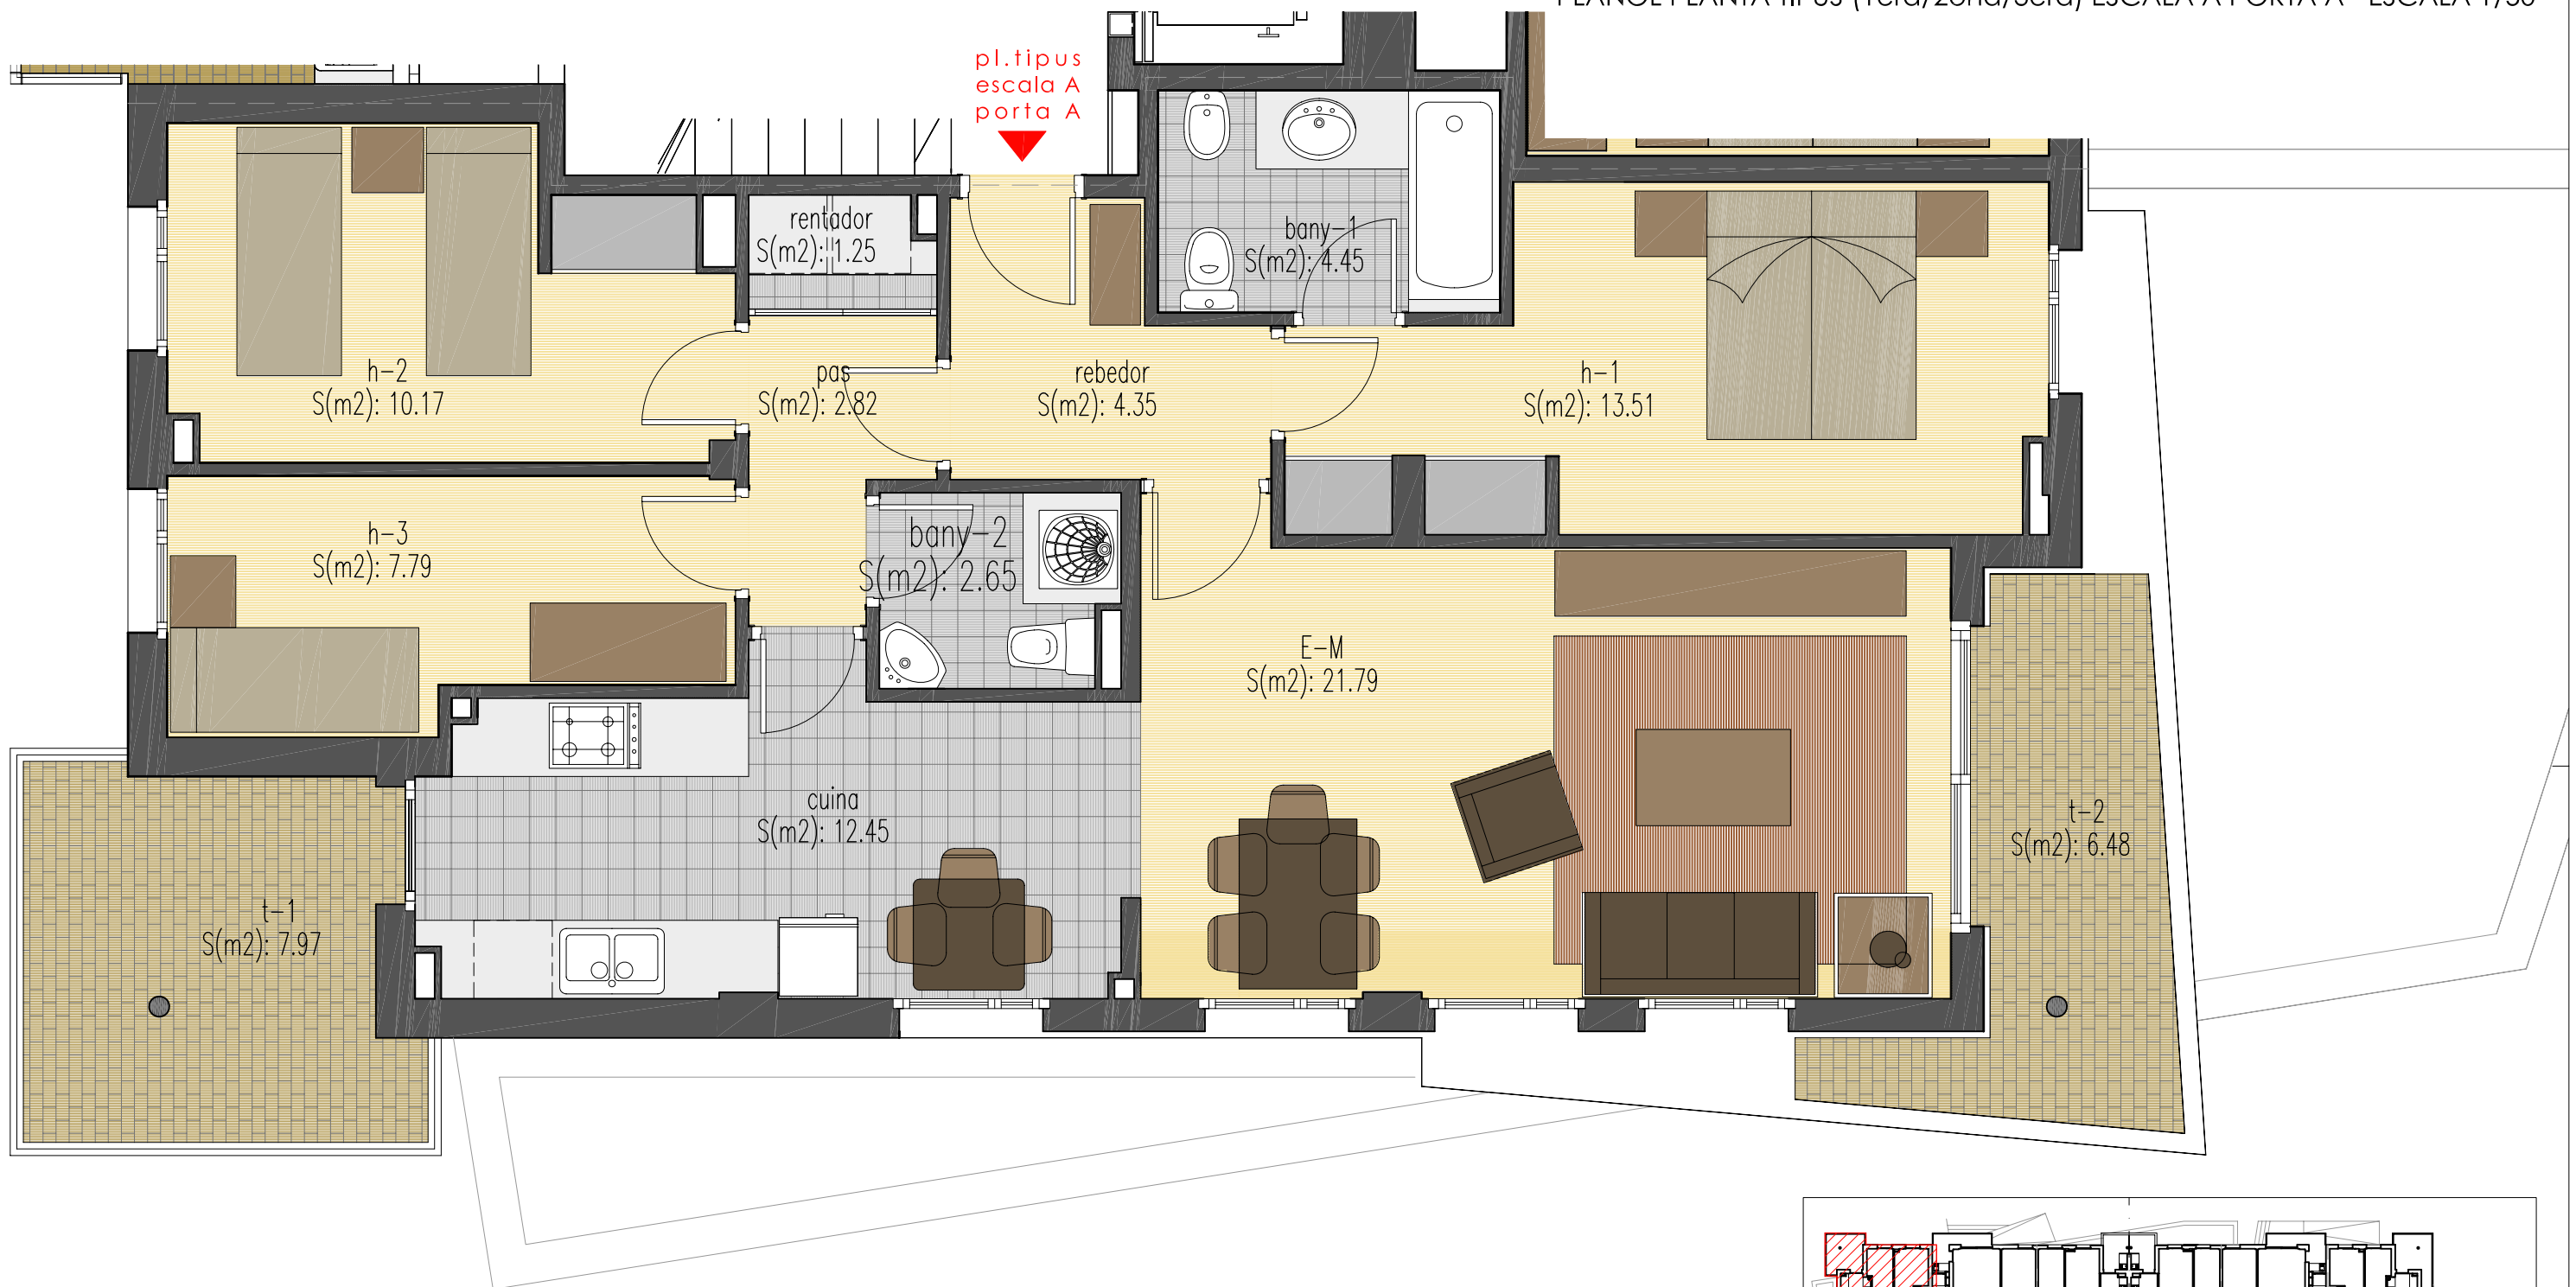

PLÀNOL PLANTA TIPUS (1era/2ona/3era) ESCALA A PORTA A - ESCALA 1/50

PLANTA	ESCALA	PORTA	SUP. ÚTIL (m2)		SUP. CONSTRUÏDA (m2)
			HABITATGE	TERRASSES	
TIPUS (1,2,3)	A	A	81.23m2	14.45m2	100.88m2
TIPUS (1,2,3)	A	B	50.05m2	4.70m2	61.06m2
TIPUS (1,2,3)	A	C	80.78m2	10.31m2	103.11m2
TIPUS (1,2,3)	A	D	37.61m2	6.80m2	48.78m2
TIPUS (1,2,3)	B	A	80.68m2	16.55m2	100.60m2
TIPUS (1,2,3)	B	B	50.03m2	3.37m2	59.92m2
TIPUS (1,2,3)	B	C	80.78m2	10.31m2	103.11m2
TIPUS (1,2,3)	B	D	37.61m2	6.80m2	48.78m2