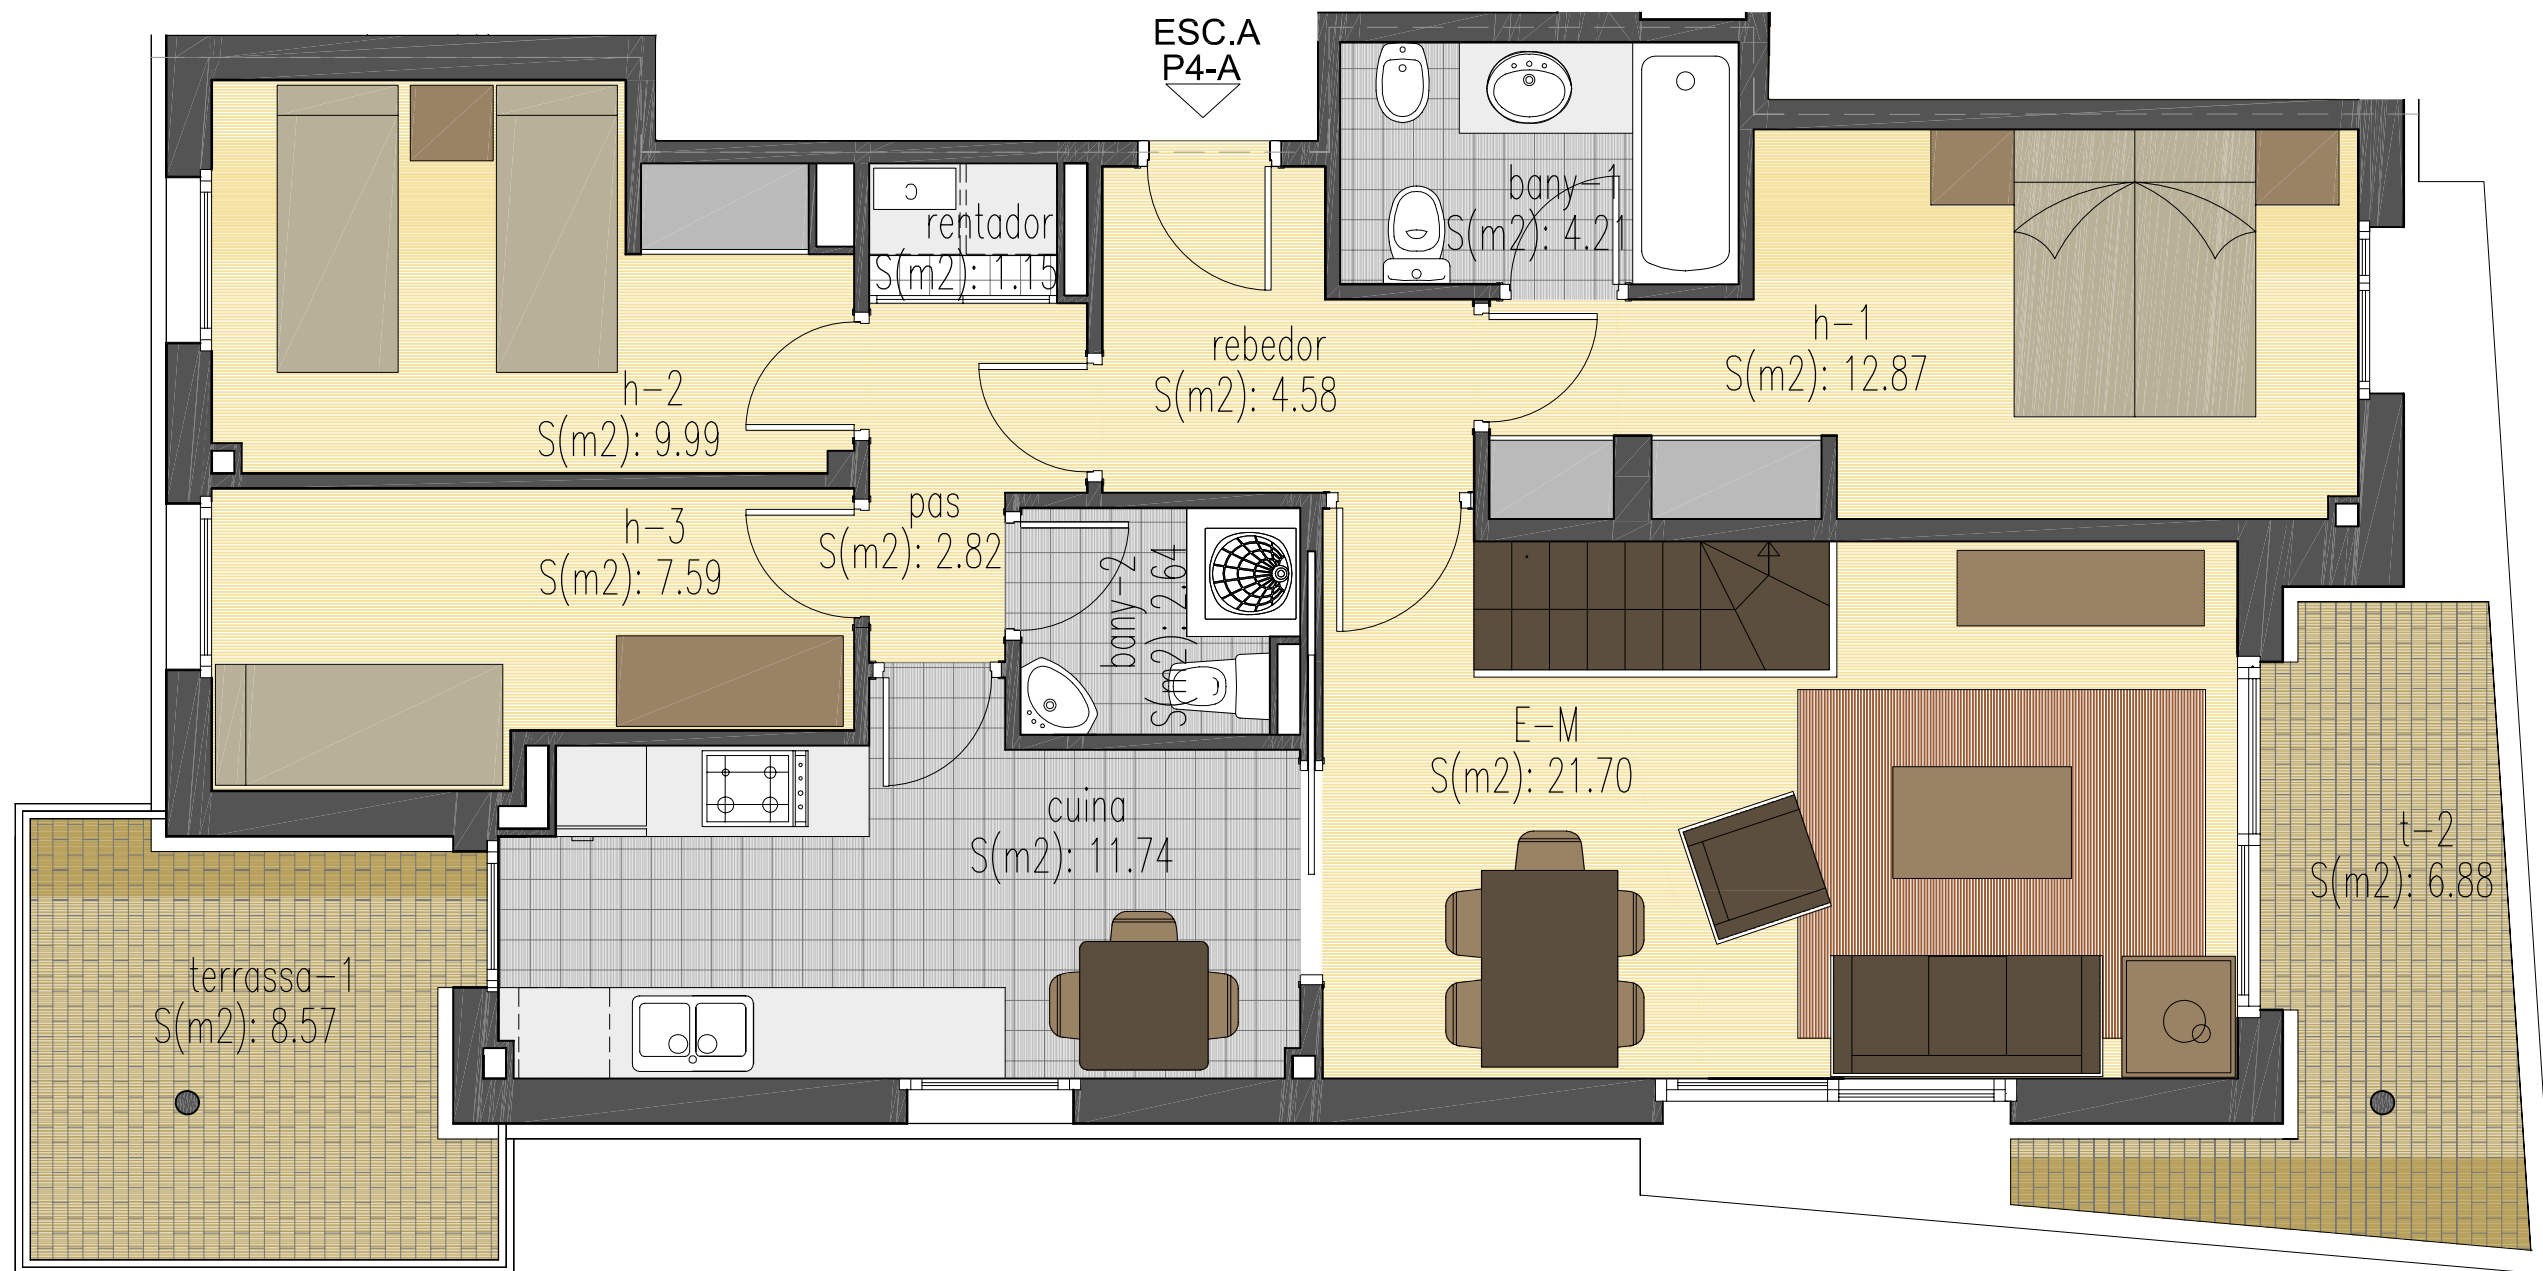

EDIFICI PLURIFAMILIAR AÏLLAT "CAN CASTAÑER" SITUAT AL C/DE LA LLIBERTAT DE BANYOLES
 PROMOTOR: PROIMBASA

PLANTA QUARTA ESCALA A PORTA A

ESCALA	PLANTA	SUP. ÚTIL (m2)			SUP. CONSTRUÏDA (m2)
		HABITATGE	GARATGE	TERRASSES	
A	QUARTA A	79.29	--	15.45	107.19
A	QUARTA B	49.11	--	4.70	61.28
A	QUARTA C	72.29	--	10.31	93.57
A	QUARTA D	45.47	--	6.34	58.33
B	QUARTA A	79.29	--	17.63	106.17
B	QUARTA B	49.11	--	1.76	60.26
B	QUARTA C	72.29	--	10.31	93.57
B	QUARTA D	45.47	--	6.34	58.33

EDIFICI PLURIFAMILIAR AÏLLAT "CAN CASTAÑER" SITUAT AL C/DE LA LLIBERTAT DE BANYOLES
 PROMOTOR: PROIMBASA

PLANTA ALTELL ESCALA A PORTA A

ESCALA	PLANTA	SUP. ÚTIL (m ²)			SUP. CONSTRUÏDA (m ²)
		HABITATGE	TRASTER	TERRASSES	
A	ALTELL A	28.91	10.62	8.60	39.57
TOTAL PIS ESC.A PORTA A+ALTELL					145.74