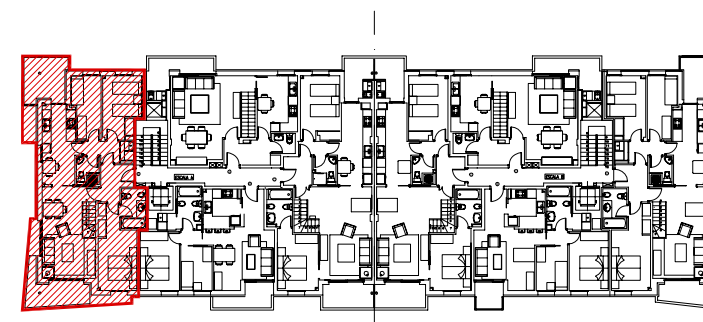

EDIFICI PLURIFAMILIAR AÏLLAT "CAN CASTAÑER" SITUAT AL C/DE LA LLIBERTAT DE BANYOLES
 PROMOTOR: PROIMBASA

PLANTA QUARTA ESCALA A PORTA A

ESCALA	PLANTA	SUP. ÚTIL (m2)			SUP. CONSTRUÏDA (m2)
		HABITATGE	GARATGE	TERRASSES	
A	QUARTA A	79.29	--	15.45	107.19
A	QUARTA B	49.11	--	4.70	61.28
A	QUARTA C	72.29	--	10.31	93.57
A	QUARTA D	45.47	--	6.34	58.33
B	QUARTA A	79.29	--	17.63	106.17
B	QUARTA B	49.11	--	1.76	60.26
B	QUARTA C	72.29	--	10.31	93.57
B	QUARTA D	45.47	--	6.34	58.33

EDIFICI PLURIFAMILIAR AÏLLAT "CAN CASTAÑER" SITUAT AL C/DE LA LLIBERTAT DE BANYOLES
 PROMOTOR: PROIMBASA

PLANTA ALTELL ESCALA A PORTA A

ESCALA	PLANTA	SUP. ÚTIL (m ²)			SUP. CONSTRUÏDA (m ²)
		HABITATGE	TRASTER	TERRASSES	
A	ALTELL A	28.91	10.62	8.60	39.57
TOTAL PIS ESC.A PORTA A+ALTELL					145.74