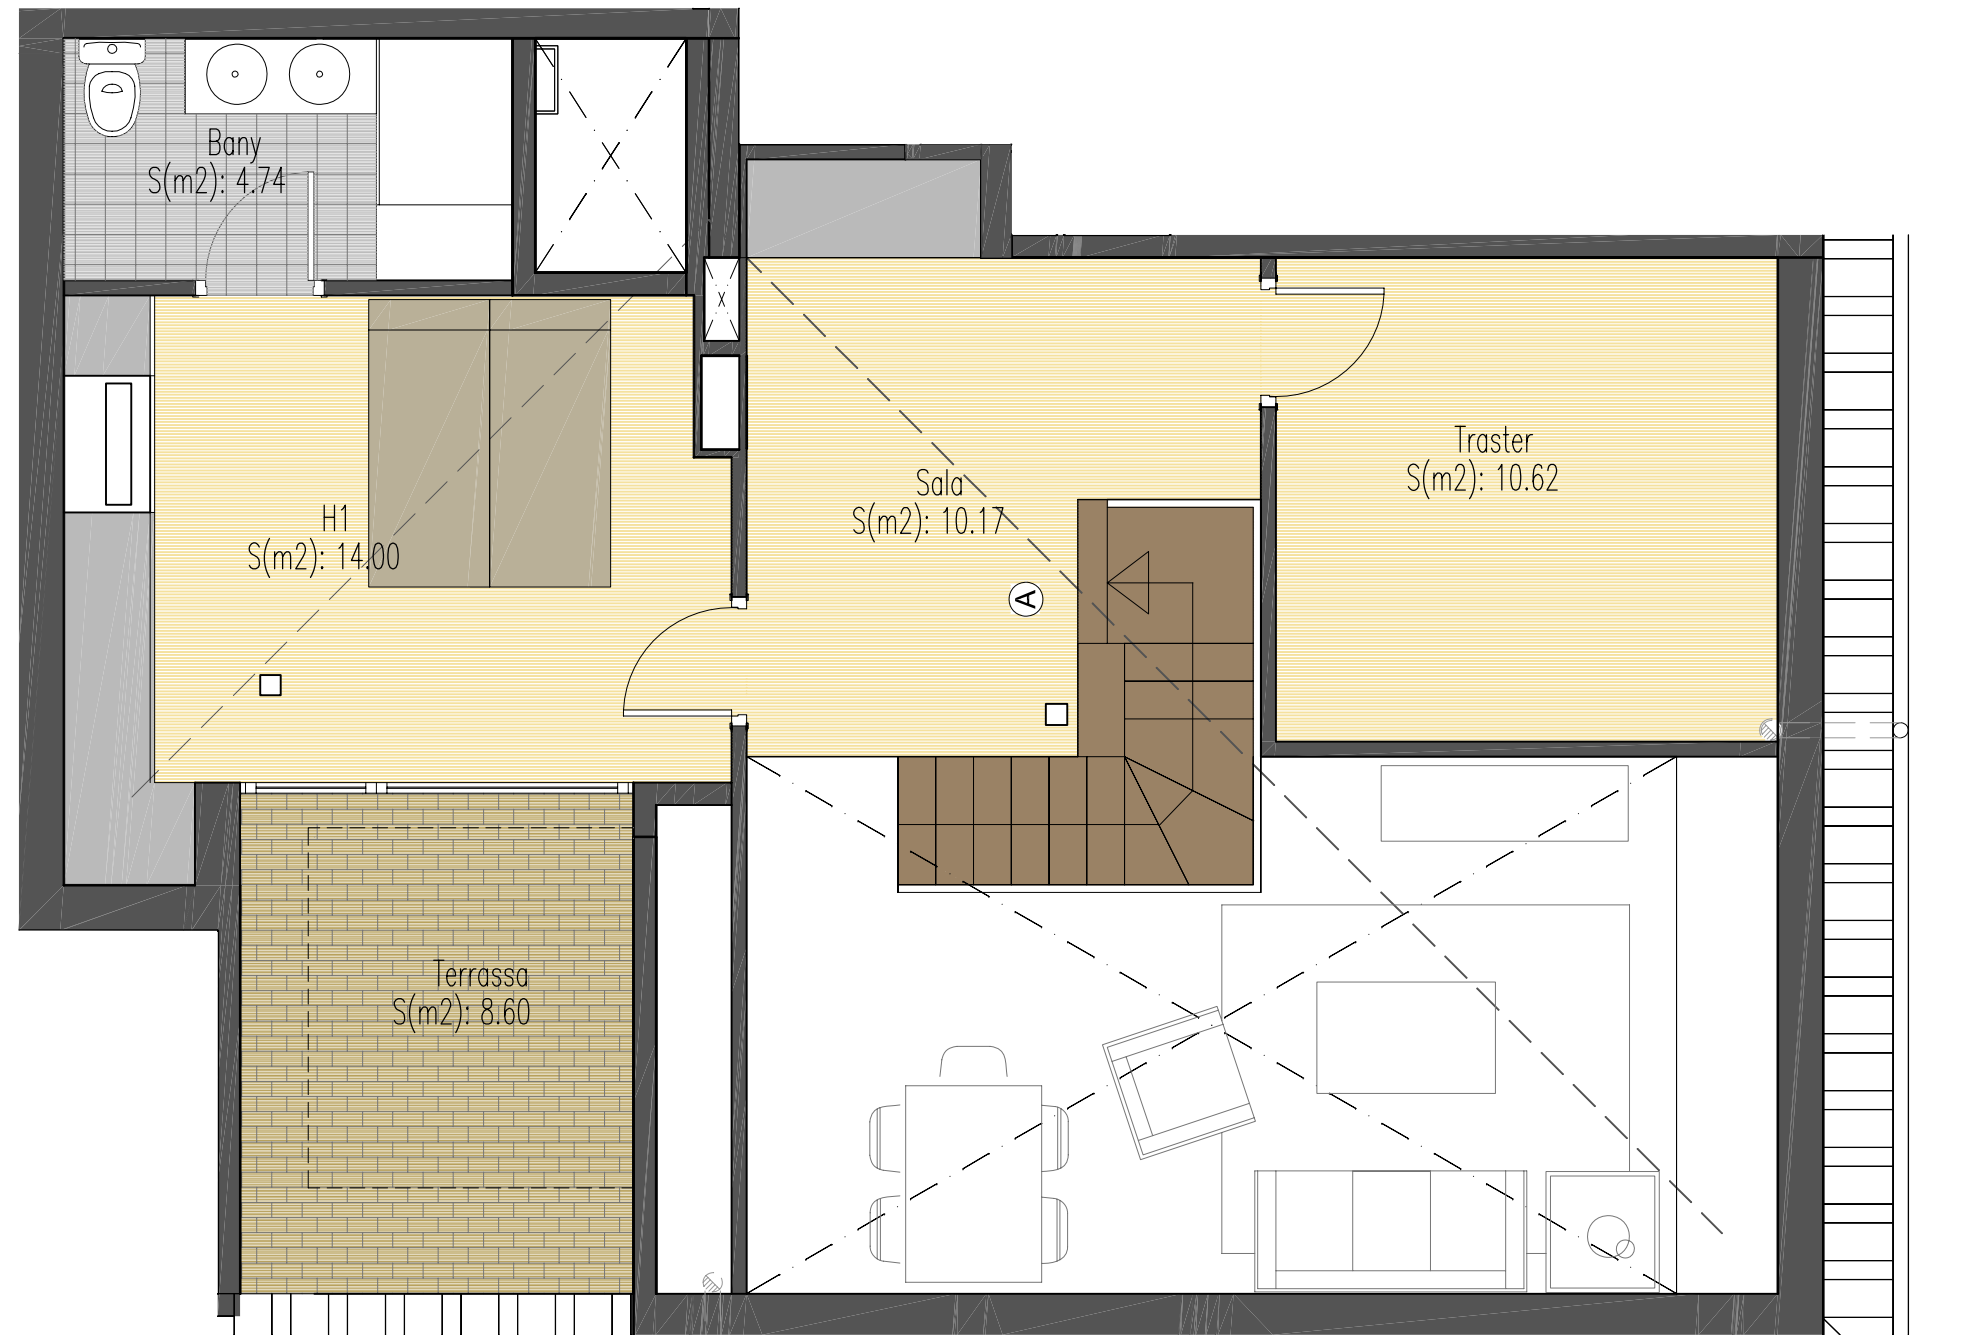

EDIFICI PLURIFAMILIAR AÏLLAT "CAN CASTAÑER" SITUAT AL C/DE LA LLIBERTAT DE BANYOLES
 PROMOTOR: PROIMBASA

PLANTA QUARTA ESCALA A PORTA A

ESCALA	PLANTA	SUP. ÚTIL (m2)			SUP. CONSTRUÏDA (m2)
		HABITATGE	GARATGE	TERRASSES	
A	QUARTA A	79.29	--	15.45	107.19
A	QUARTA B	49.11	--	4.70	61.28
A	QUARTA C	72.29	--	10.31	93.57
A	QUARTA D	45.47	--	6.34	58.33
B	QUARTA A	79.29	--	17.63	106.17
B	QUARTA B	49.11	--	1.76	60.26
B	QUARTA C	72.29	--	10.31	93.57
B	QUARTA D	45.47	--	6.34	58.33

EDIFICI PLURIFAMILIAR AÏLLAT "CAN CASTAÑER" SITUAT AL C/DE LA LLIBERTAT DE BANYOLES
 PROMOTOR: PROIMBASA

PLANTA ALTELL ESCALA A PORTA A

ESCALA	PLANTA	SUP. ÚTIL (m ²)			SUP. CONSTRUÏDA (m ²)
		HABITATGE	TRASTER	TERRASSES	
A	ALTELL A	28.91	10.62	8.60	39.57
TOTAL PIS ESC.A PORTA A+ALTELL					145.74